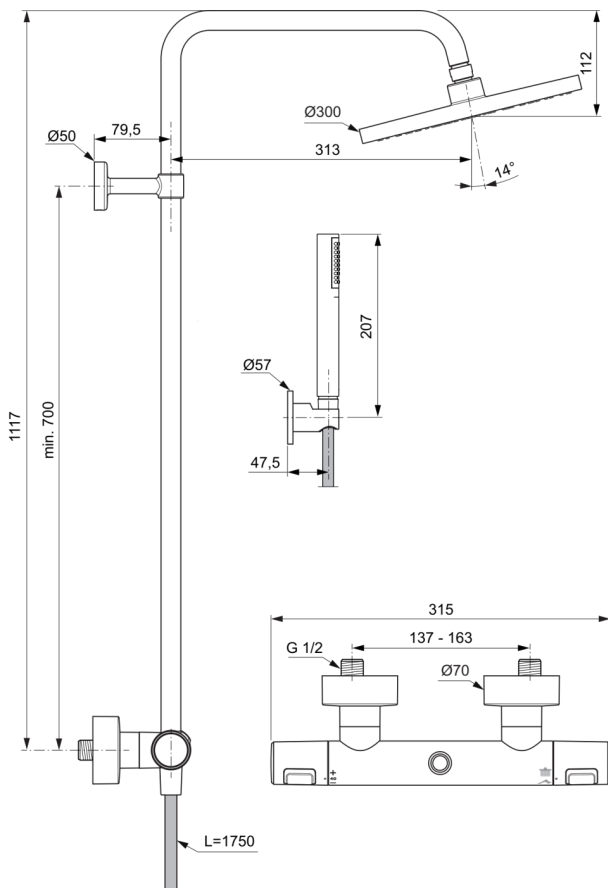

CERATHERM T25

BC748XG

CERATHERM T25 | Duschsystem AP 315x542.5x1117 mm in schwarz, 12.0 l/min (3 bar) | Thermostatfunktion, Wasser- & Energiesparend, CoolBody, Sicherheitssperre

Bild & Zeichnung

Allgemeine Informationen

Produktkategorie:	Duschsysteme
Produktart:	Duschsystem AP
Marke:	Ideal Standard
Kollektion:	CERATHERM T25
Designer:	Ideal Standard
Colour:	XG - Schwarz
Oberflächenveredelung:	Matt
Maximale Höhe (mm):	1117
Maximale Breite (mm):	315
Ausladung (mm):	542.5
Befestigungsart:	S-Anschluss
Nettogewicht (kg):	3.60
VVS:	722616821
EAN Code:	3800861101062

Im Lieferumfang enthaltene Produkte

BC774XG:	IDEALRAIN 1-Funktionshandbrause 25x25x198 mm in schwarz, 8 l/min (3 bar)
A4109XG:	IDEALRAIN Brauseschlauch 1750 mm in schwarz
A5803XG:	IDEALRAIN Kopfbrause 300x58x300 mm in schwarz, 12 l/min (3 bar)