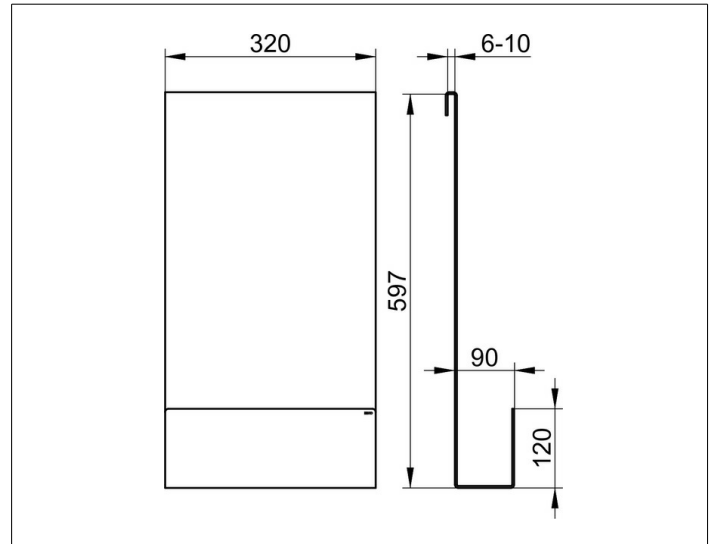

Duschablagen

24951510000 Duschablage

PRODUKT

ZEICHNUNG

PRODUKTBESCHREIBUNG

einhängbar, mit Ablaufschlitzen und integrierten Haken

OBERFLÄCHE

weiß matt

ABMESSUNG

320 x 600 x 90 mm

AUSSCHREIBUNGSTEXT

KEUCO Collection Duschablagen Duschablage
einhängbar, mit Ablaufschlitzen und integriertem Haken
320 x 600 x 90mm
Oberfläche weiß (RAL 9010)