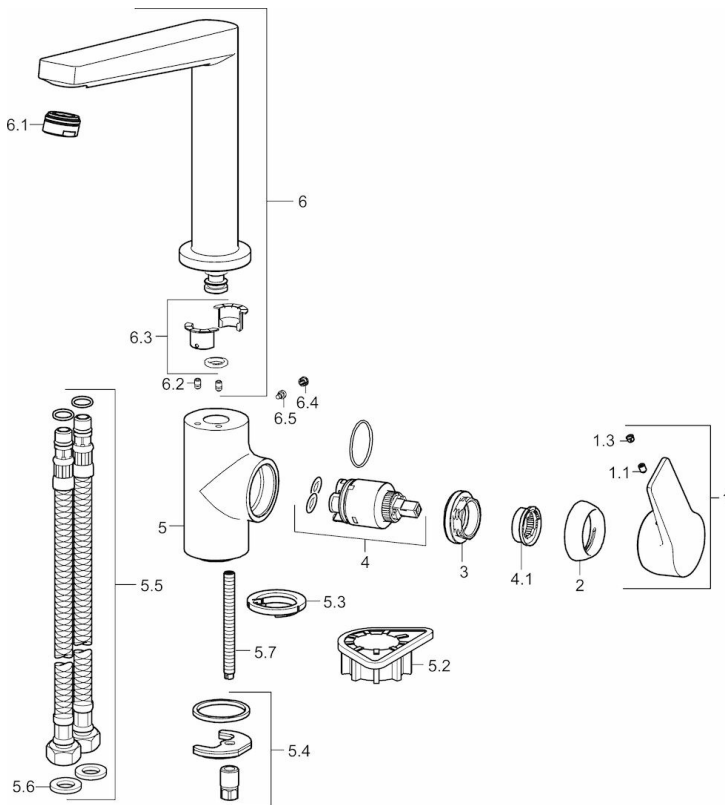

EAN: 4015474274822
static.hansa.com/09202203

- Küche
- Einhebelmischer, Seitenbedient
- Standmontage
- Chrom
- Schwenkbarer Auslauf, gegossen
- CASCADE® Strahlregler
- Hebel mit W+K-Kennzeichnung, Einhandbedienhebel/Griff
- Temperaturbegrenzer, Heißwassersperre einstellbar (im Lieferumfang enthalten)
- \varnothing 3.5 classic Steuerpatrone mit keramischen Dichtscheiben zur Wassermengen- und Temperatureinstellung
- Anschluss über flexible Druckschläuche
- Armaturenkörper aus entzinkungsbeständigem Messing (DZR), Messing in Trinkwasserkontakt enthält weniger als 0,3% Blei, Wasserwege ohne Nickelbeschichtung

Technische Daten

Durchflusseigenschaften

Durchfluss bei 3 bar **12.0 l/min**

Technische Eigenschaften

DN-Größe (Nennmaß) **DN15**
 Warmwasserversorgung **max. +80°C**
 Arbeitsdruck **0.5-10 bar**
 Anschlussgröße **G3/8**
 Projection **193 mm**
 Werkstoff **Messing**

Vorschriften

EN Standard **EN 817**
 Geräuschkategorie **I (ISO 3822)**

Zulassungen und Deklarationen

DVGW **NW-6506CQ0410**
 ABP **P-IX 29086/IA**

Ersatzteile

SP09202203

	Name	Art.-Nr.
1	Hebel	59914199
1	Hebel	59914200
1.1	Schraube, M5x8, SW2.5	59904755
1.3	Dekorkappe Grau	59912112
2	Abdeckkappe, 33x3 mm	59912504
3	Gegenmutter, M40x1, SW30	59913210
4	Kartusche, 3.5 Classic	59913075
4.1	Temperaturanschlag	59912325
5.2	PVC-Befestigungsplatte	59910008
5.3	Bodendichtung	59914591
5.4	Befestigungssatz	59910749
5.5	Anschlußschlauch, L=550, G3/8-M8x1	59913969
5.6	Dichtung, 9.5x14.4x2	59912551
5.7	Befestigungsschraube, M8x1, L=140	59912474
6	Auslauf	59914204
6.1	Luftsprudler, M24x1 STD HC A	59902366
6.2	Befestigungsschraube, M4x8	59913989
6.3	Dichtungskit	59911884
6.4	Blindstopfen	59911840
6.5	Schraube, M4x7	59902075