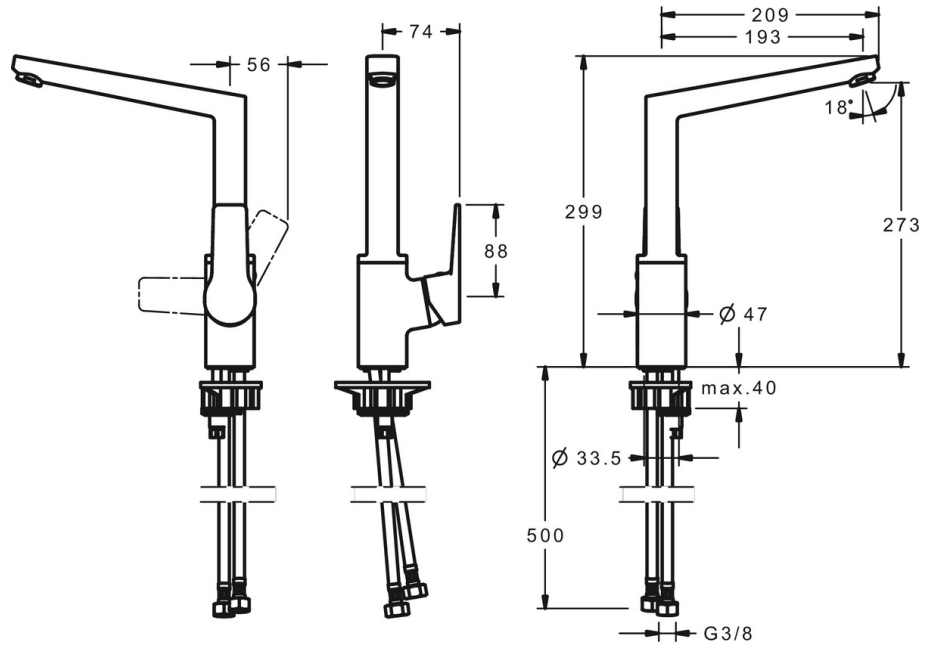

EAN: 4015474274822
static.hansa.com/09202203

- Küche
- Einhebelmischer, Seitenbedient
- Standmontage
- Chrom
- Schwenkbarer Auslauf, gegossen
- CASCADE® Strahlregler
- Hebel mit W+K-Kennzeichnung, Einhandbedienhebel/Griff
- Temperaturbegrenzer, Heißwassersperre einstellbar (im Lieferumfang enthalten)
- \varnothing 3.5 classic Steuerpatrone mit keramischen Dichtscheiben zur Wassermengen- und Temperatureinstellung
- Anschluss über flexible Druckschläuche
- Armaturenkörper aus entzinkungsbeständigem Messing (DZR), Messing in Trinkwasserkontakt enthält weniger als 0,3% Blei, Wasserwege ohne Nickelbeschichtung

Technische Daten

Durchflusseigenschaften

Durchfluss bei 3 bar **12.0 l/min**

Technische Eigenschaften

DN-Größe (Nennmaß) **DN15**
 Warmwasserversorgung **max. +80°C**
 Arbeitsdruck **0.5-10 bar**
 Anschlussgröße **G3/8**
 Projection **193 mm**
 Werkstoff **Messing**

Vorschriften

EN Standard **EN 817**
 Geräuschkategorie **I (ISO 3822)**

Zulassungen und Deklarationen

DVGW **NW-6506CQ0410**
 ABP **P-IX 29086/IA**

Ersatzteile

SP09202203

	Name	Art.-Nr.
1	Hebel	59914199
1	Hebel	59914200
1.1	Schraube, M5x8, SW2.5	59904755
1.3	Dekorkappe Grau	59912112
2	Abdeckkappe, 33x3 mm	59912504
3	Gegenmutter, M40x1, SW30	59913210
4	Kartusche, 3.5 Classic	59913075
4.1	Temperaturanschlag	59912325
5.2	PVC-Befestigungsplatte	59910008
5.3	Bodendichtung	59914591
5.4	Befestigungssatz	59910749
5.5	Anschlußschlauch, L=550, G3/8-M8x1	59913969
5.6	Dichtung, 9.5x14.4x2	59912551
5.7	Befestigungsschraube, M8x1, L=140	59912474
6	Auslauf	59914204
6.1	Luftsprudler, M24x1 STD HC A	59902366
6.2	Befestigungsschraube, M4x8	59913989
6.3	Dichtungskit	59911884
6.4	Blindstopfen	59911840
6.5	Schraube, M4x7	59902075