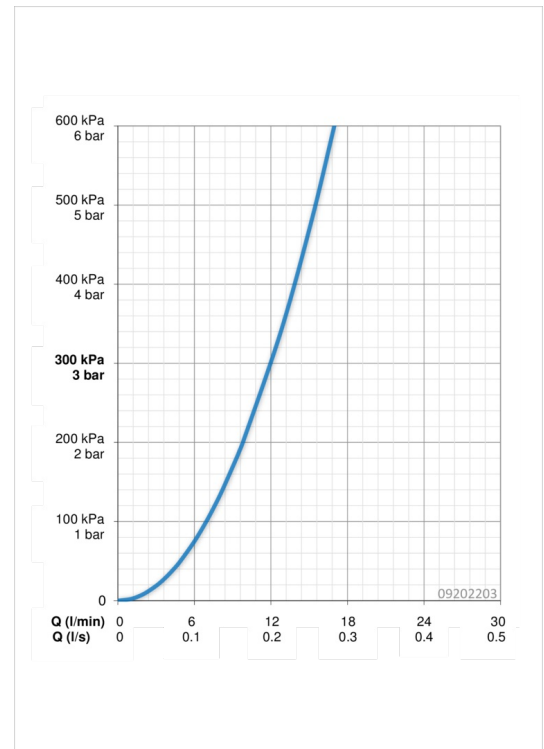

EAN: 4015474274822
static.hansa.com/09202203

- Küche
- Einhebelmischer, Seitenbedient
- Standmontage
- Chrom
- Schwenkbarer Auslauf, gegossen
- CASCADE® Strahlregler
- Hebel mit W+K-Kennzeichnung, Einhandbedienhebel/Griff
- Temperaturbegrenzer, Heißwassersperre einstellbar (im Lieferumfang enthalten)
- $\varnothing$ 3.5 classic Steuerpatrone mit keramischen Dichtscheiben zur Wassermengen- und Temperatureinstellung
- Anschluss über flexible Druckschläuche
- Armaturenkörper aus entzinkungsbeständigem Messing (DZR), Messing in Trinkwasserkontakt enthält weniger als 0,3% Blei, Wasserwege ohne Nickelbeschichtung

Technische Daten

Durchflusseigenschaften

Durchfluss bei 3 bar **12.0 l/min**

Technische Eigenschaften

DN-Größe (Nennmaß) **DN15**
Warmwasserversorgung **max. +80°C**
Arbeitsdruck **0.5-10 bar**
Anschlussgröße **G3/8**
Projection **193 mm**
Werkstoff **Messing**

Vorschriften

EN Standard **EN 817**
Geräuschkategorie **I (ISO 3822)**

Zulassungen und Deklarationen

DVGW **NW-6506CQ0410**
ABP **P-IX 29086/IA**