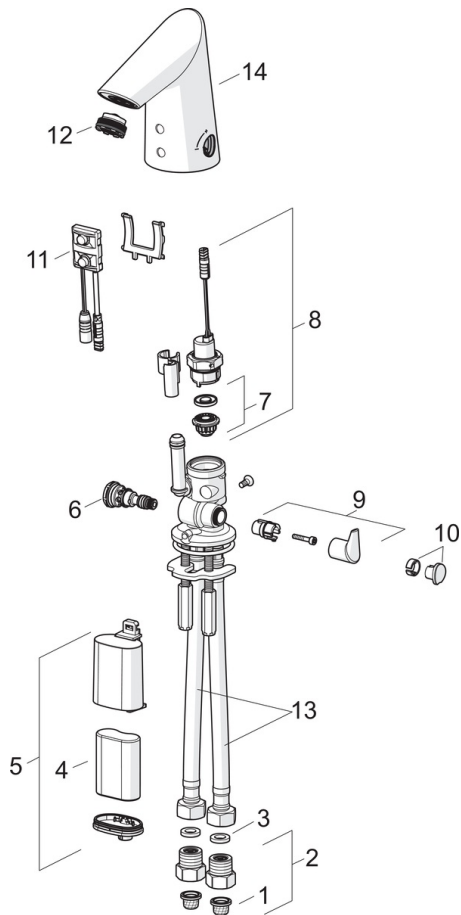

EAN: 4057304014147
static.hansa.com/65412219

- Waschtisch
- öffentliche & halböffentliche Bereiche
- Berührungslos, Bluetooth® fähig, Batteriebetrieb
- Standmontage
- Chrom
- Feststehender Auslauf
- CACHÉ® Strahlregler, ohne Mundstück direkt in den Armaturenauslauf geschraubt
- Temperatureinstellgriff
- Heißwassersperre einstellbar (im Lieferumfang enthalten)
- Mischventil zur manuellen Temperatureinstellung, Rückflussverhinderer, Schmutzfilter
- PSD-Sensor mit Autofocus, Magnetventil, Batterie-Leer-Anzeige
- Anschluss über flexible Druckschläuche
- Softwaresettings per CONNECT App änderbar
- Ohne Ablaufgarnitur, Ohne Zugstangenbohrung
- Armatur ist GGT geprüft Benutzertest GUT

Technische Daten

Durchflusseigenschaften

Durchfluss bei 3 bar (mit Durchflussregler) **4.8 l/min**

Technische Eigenschaften

DN-Größe (Nennmaß) **DN15**
 Warmwasserversorgung **max. +70°C**
 Arbeitsdruck **0.5-10 bar**
 Anschlussgröße **G3/8**
 Projection **85 mm**
 Werkstoff **Messing/Verbundwerkstoff**

Ersatzteile

SP65412210

	Name	Art.-Nr.
01	Schmutzfangsiebe	59914085
02	Stopfen Rückschlagventil	59914086
03	Dichtung, 8x14.3x2	59914087
04	Batterie, 2CR5 6 V	59911670
05	Batteriegehäuse inkl. Batterie, 2CR5 6 V	59914088
06	Temperatureinstellsatz	59914089
07	Membrane	59914090
08	Magnetventil	59914091
09	Temperatureinstellgriff	59914092
10	Abdeckstopfen	1010087V
11	Sensor, 6 V Ausgelaufen	59914093
11	Sensor, 6/9/12 V Bluetooth	59914567
12	Luftsprudler, M21.5x1, 5 l/min	59914094
13	Anschlußschlauch, L=375, G3/8-M10x1	59914095
14	Auslauf	59914589
N.I.	Begrenzer	59914106