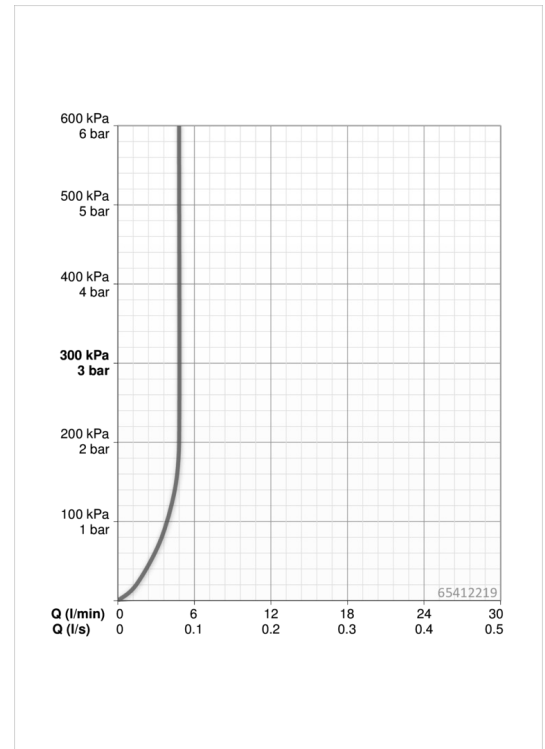

Zulassungen und Deklarationen

CSTB **322-M1-20/1**
UN38.3 **UN38-3 Maxell 2CR5**