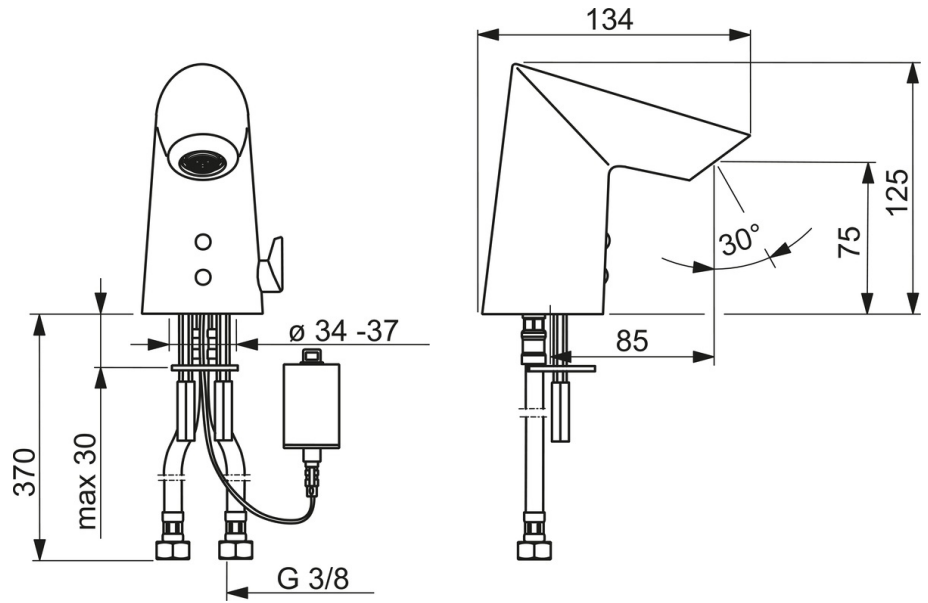

Ersatzteile

SP65412210

	Name	Art.-Nr.
01	Schmutzfangsiebe	59914085
02	Stopfen Rückschlagventil	59914086
03	Dichtung, 8x14.3x2	59914087
04	Batterie, 2CR5 6 V	59911670
05	Batteriegehäuse inkl. Batterie, 2CR5 6 V	59914088
06	Temperatureinstellsatz	59914089
07	Membrane	59914090
08	Magnetventil	59914091
09	Temperatureinstellgriff	59914092
10	Abdeckstopfen	1010087V
11	Sensor, 6 V Ausgelaufen	59914093
11	Sensor, 6/9/12 V Bluetooth	59914567
12	Luftsprudler, M21.5x1, 5 l/min	59914094
13	Anschlußschlauch, L=375, G3/8-M10x1	59914095
14	Auslauf	59914589
N.I.	Begrenzer	59914106