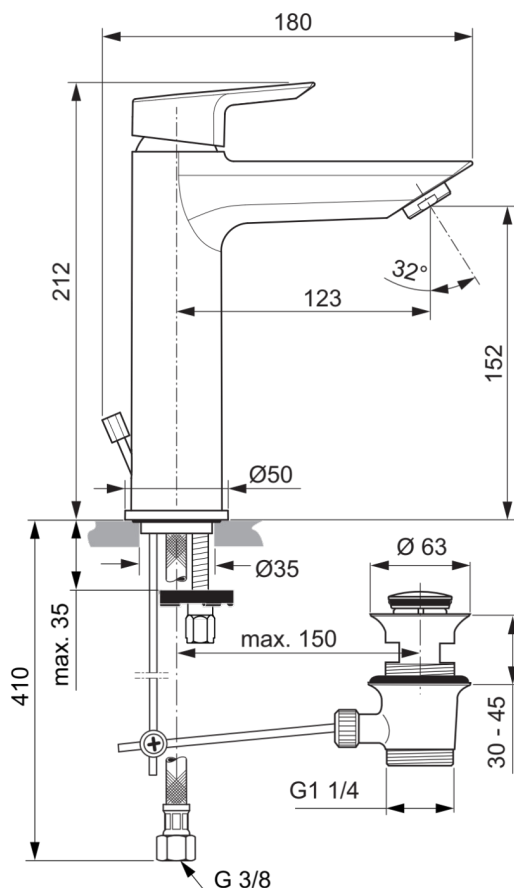

## A6563AA

TESI | Waschtischarmatur 50x180x212 mm, 123 mm vertikaler Abstand bis Mitte Auslauf in chrom, 5 l/min (3 bar), mit Ablaufgarnitur | EasyFix, EPD, FirmaFlow, SmartShine Oberfläche

### Allgemeine Informationen

Produktkategorie:	Waschtischarmaturen
Produktart:	Waschtischarmatur
Marke:	Ideal Standard
Kollektion:	TESI
Designer:	Artefakt
Colour:	AA - Chrom
Oberflächenveredelung:	glänzend
Maximale Höhe (mm):	212
Maximale Breite (mm):	50
Ausladung (mm):	180
Befestigungsart:	EasyFix
Nettogewicht (kg):	1.81
EAN Code:	4015413338271