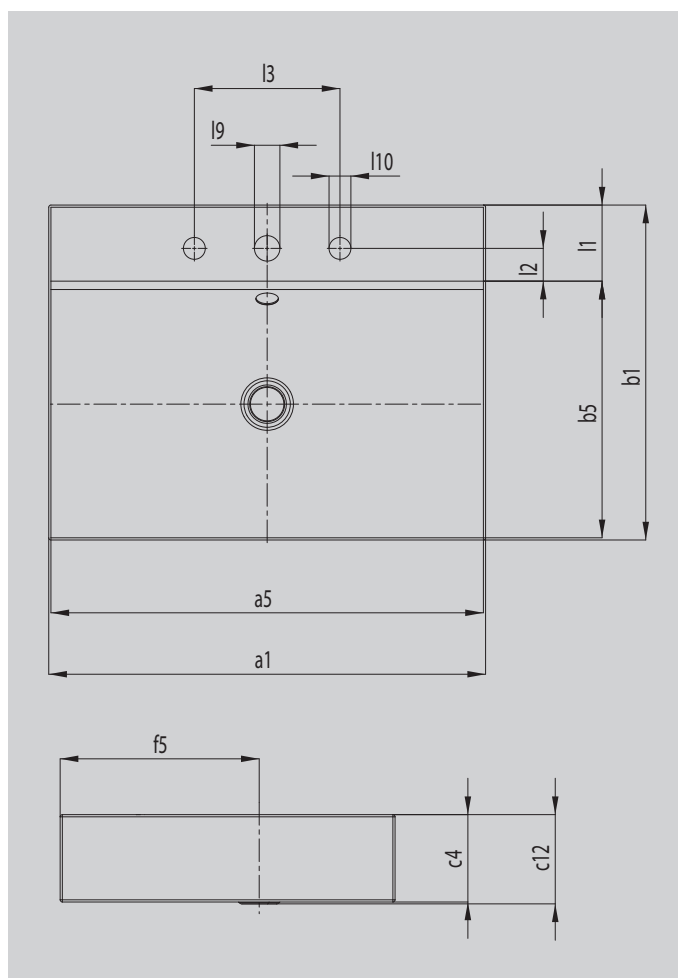

SILENIO

AUFSATZWASCHTISCH

(RANDHÖHE 120 MM)

- fließendes und zugleich sinnlich-modernes Design
- optimaler Komfort durch großzügige Dimensionierung des Waschtisches
- weiche organische Innenform
- Geometrie erlaubt Armaturen mit kurzem Auslauf bei genügend Freiraum zum Waschen
- in Verbindung mit der SILENIO Badewanne und SCONA Duschfläche entsteht ein perfektes, durchgehend in Stahl-Emaile gehaltenes Bad
- designed by Anke Salomon

Abbildung ähnlich

Modell		3049
Äußere Länge	a_1	1200 mm
Innere Länge	a_5	1194 mm
Äußere Breite	b_1	460 mm
Innere Breite	b_5	353 mm
Randhöhe	c_4	120 mm
Abstand Spiegelfläche bis Unterkante Ablaufprägung	c_{12}	123 mm
Abstand Außenkante bis Mitte Ablaufloch	f_5	273 mm
Tiefe Hahnlochbank	l_1	105 mm
Abstand Hahnlöcher zu Rand	l_2	45 mm
Abstand äußere Hahnlöcher (bei 3er Hahnlochbohrung)	l_3	200 mm
Durchmesser Hahnlochmitte	l_9	Ø 35 mm
Durchmesser Hahnloch außen (nur bei 3 Hahnlöchern)	l_{10}	Ø 30 mm
Nettogewicht		22 kg