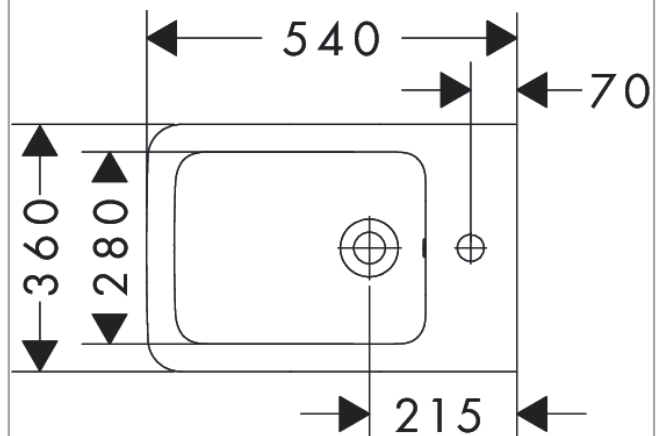

EluPura Q
Wand Bidet 540 mit Hahnloch und Überlauf
 Oberfläche: **Weiß** Artikelnummer: **60280450**

Beschreibung

Merkmale

- Material: Keramik
- Schallschutzmatte nach Maß inkludiert
- Glanzgrad Keramik: glänzend
- mit einem Hahnloch
- mit Überlauf

Technologie

Produktabbildung

Maßzeichnung

EluPura Q
 Wand Bidet 540 mit Hahnloch und Überlauf
 Oberfläche: Weiß Artikelnummer: 60280450

Einbaubeispiel