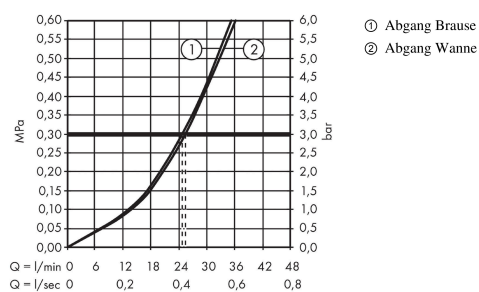

Durchflussdiagramm