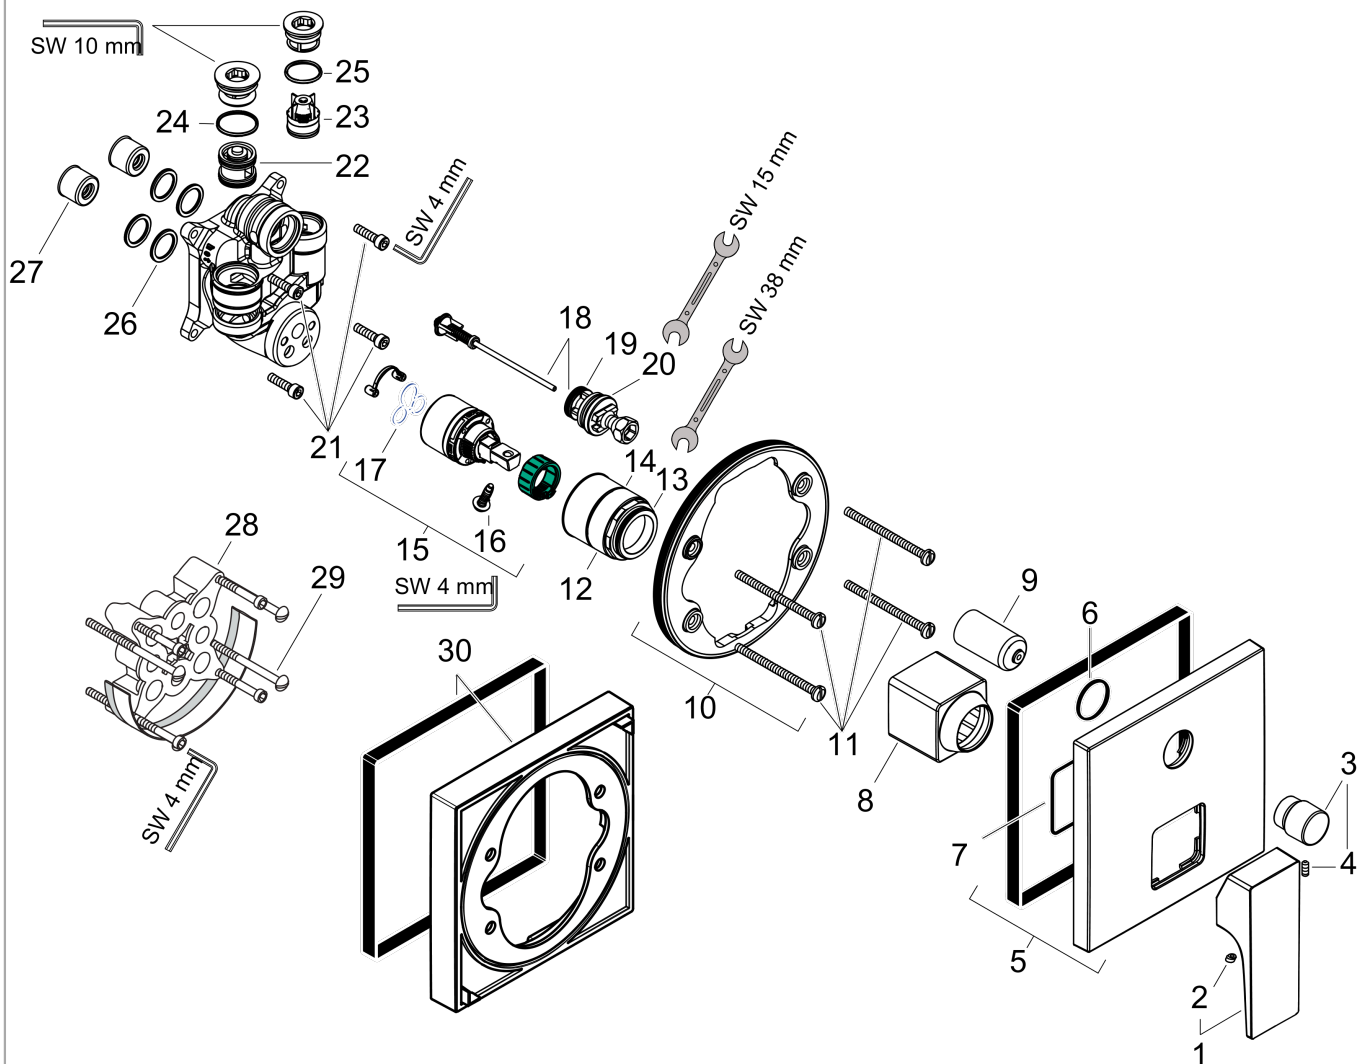

Metropol

Einhebel-Wannenmischer Unterputz mit Hebelgriff und integrierter Sicherungskombination

Oberfläche: **Chrom** Artikelnummer: **32546000**

Beschreibung

Merkmale

- Maximale Durchflussmenge bei 3 bar: 25 l/min
- Keramikmischsystem
- Temperaturbegrenzung einstellbar
- Umsteller mit automatischer Rückstellung
- Rückflussverhinderer
- mit Schalldämpfer
- mit integrierter Sicherungskombination EN 1717 EN 1717 mit integrierter Sicherungskombination EN 1717
- Anschlussart: Grundkörper
- Wandmontage

Einhebel-Wannenmischer Unterputz mit Hebelgriff und integrierter Sicherungskombination

Oberfläche: **Chrom** Artikelnummer: **32546000**

Explosionszeichnung

Baujahr: >04/17

Metropol

Einhebel-Wannenmischer Unterputz mit Hebelgriff und integrierter Sicherungskombination