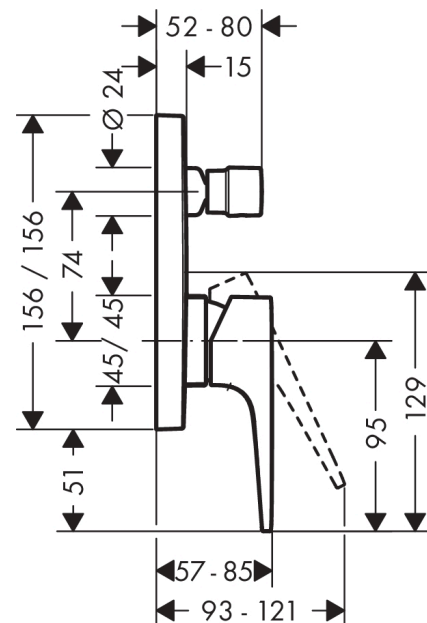

Maßzeichnung