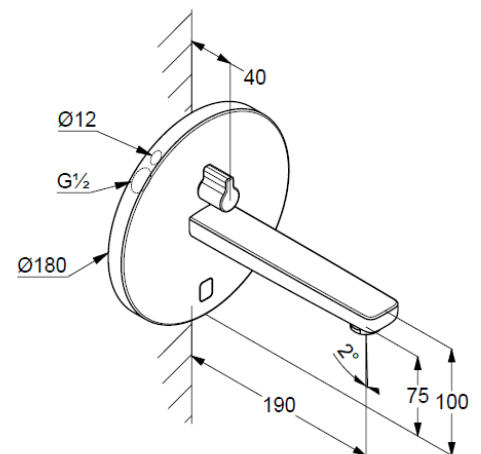

## Technische Daten/ Technical Data

KLUDI ZENTA SL  
elektronische Waschtisch-Armatur  
Feinbau-Set  
190 mm

Artikel- Nr.: 3850105

Oberfläche:  
05 chrom

Artikeltext  
Hersteller KLUDI GmbH & Co. KG  
Typ: KLUDI ZENTA SL  
elektronische Waschtisch-Armatur  
Artikel- Nr.: 3850105

elektronische Waschtisch-Armatur  
6V Batterie oder 230V Netzteil  
Feinbau-Set ohne Unterputz-Rohbau-Set  
für Unterputzkörper KLUDI Art. Nr. 38001 und 38002  
Mischwelle mit Temperaturwählgriff  
Optische Gegenstandserfassung  
Strahlregler, S-Pointer M24 PCA  
Durchflussmenge bei 3 bar 5 l/min.  
Auslösung über Infrarot Doppelsensorik  
maximale Fließzeit ca. 2 Minuten  
Schutzart IP65  
Hygienespülung

### Maßzeichnung/ Dimensional drawing