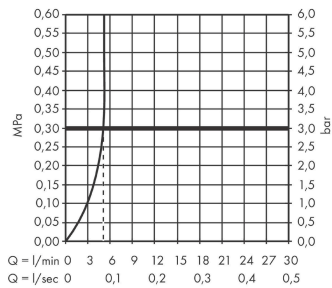

AXOR Citterio
Einhebel-Waschtischmischer 280 mit Hebelgriff für Aufsatzwaschtische mit Ablaufgarnitur -
Rautenschliff
 Oberfläche: **Chrom** Artikelnummer: **39151000**

Merkmale

- besteht aus: Einhebel-Waschtischmischer, Ablaufgarnitur
- ComfortZone 280
- Ausladung: 200 mm
- Auslaufhöhe: 280 mm
- Griffvariante: Hebelgriff
- Strahlart: Normalstrahl
- maximale Durchflussmenge bei 3 bar: 5 l/min
- Keramikmischsystem
- für Durchlauferhitzer geeignet
- unverschleißbare Ablaufgarnitur
- Anschlussart: G ¾ Anschlusschläuche
- Anschlussgröße: DN15
- EU-Taxonomie: max. 6 l/min - wesentlicher Beitrag (SC) möglich
- DVGW_NW-6506DM0556
- PA-IX 17509/IO

Technologie

Designpreise

Zertifikate / Nachhaltigkeit

Produktabbildung

Maßzeichnung

AXOR Citterio
Einhebel-Waschtischmischer 280 mit Hebelgriff für Aufsatzwaschtische mit Ablaufgarnitur -
Rautenschliff
 Oberfläche: **Chrom** Artikelnummer: **39151000**

Durchflussdiagramm

AXOR Citterio
Einhebel-Waschtischmischer 280 mit Hebelgriff für Aufsatzwaschtische mit Ablaufgarnitur -
Rautenschliff
 Oberfläche: **Chrom** Artikelnummer: **39151000**

Explosionszeichnung