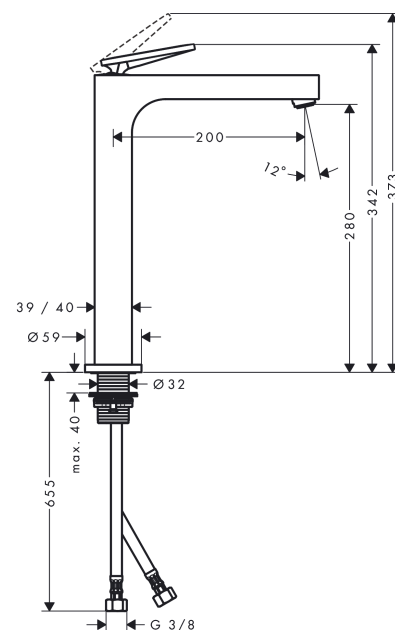

AXOR Citterio
Einhebel-Waschtischmischer 280 mit Hebelgriff für Aufsatzwaschtische mit Ablaufgarnitur -
Rautenschliff
 Oberfläche: **Chrom** Artikelnummer: **39151000**

Merkmale

- besteht aus: Einhebel-Waschtischmischer, Ablaufgarnitur
- ComfortZone 280
- Ausladung: 200 mm
- Auslaufhöhe: 280 mm
- Griffvariante: Hebelgriff
- Strahlart: Normalstrahl
- maximale Durchflussmenge bei 3 bar: 5 l/min
- Keramikmischsystem
- für Durchlauferhitzer geeignet
- unverschleißbare Ablaufgarnitur
- Anschlussart: G ¾ Anschlusschläuche
- Anschlussgröße: DN15
- EU-Taxonomie: max. 6 l/min - wesentlicher Beitrag (SC) möglich
- DVGW_NW-6506DM0556
- PA-IX 17509/IO

Technologie

Designpreise

Zertifikate / Nachhaltigkeit

Produktabbildung

Maßzeichnung

AXOR Citterio
Einhebel-Waschtischmischer 280 mit Hebelgriff für Aufsatzwaschtische mit Ablaufgarnitur -
Rautenschliff
 Oberfläche: **Chrom** Artikelnummer: **39151000**

Durchflussdiagramm

AXOR Citterio
Einhebel-Waschtischmischer 280 mit Hebelgriff für Aufsatzwaschtische mit Ablaufgarnitur -
Rautenschliff
 Oberfläche: **Chrom** Artikelnummer: **39151000**

Explosionszeichnung

Pos.		Artikelnummer	PG	VE
1	Griff	94383000	15	1
2	O-Ring 30x1,5	98433000	1	1
3	O-Ring 11x1	92924000	0	1
4	Mutter	94092000	13	1
5	O-Ring 29x2	98391000	1	1
6	O-Ring 25x1,5	98146000	1	1
7	Kartusche kpl.	92900000	11	1
8	Dichtung	93383000	4	1
9	Adapter für Kartusche	98866000	8	1
10	O-Ring 23x2	98398000	1	1
11	Luftsprudler M24x1 (5 l/min)	13185000	98	1
12	O-Ring 36x2	98156000	1	1
13	Rosette	97807000	11	1
14	Schaftbefestigung kpl. (Ø 32)	13961000	7	1
15	Gleitring	97548000	1	1
16	Anschlussschlauch 900 mm M8x0,75 G3/8	96316000	9	1
17	O-Ring 7x1,5	98422000	1	1
18	Dichtungsset	95581000	2	1
a	Ablaufventil	51301000	98	1
b	Schaftverlängerung 35 mm	13898000	12	1