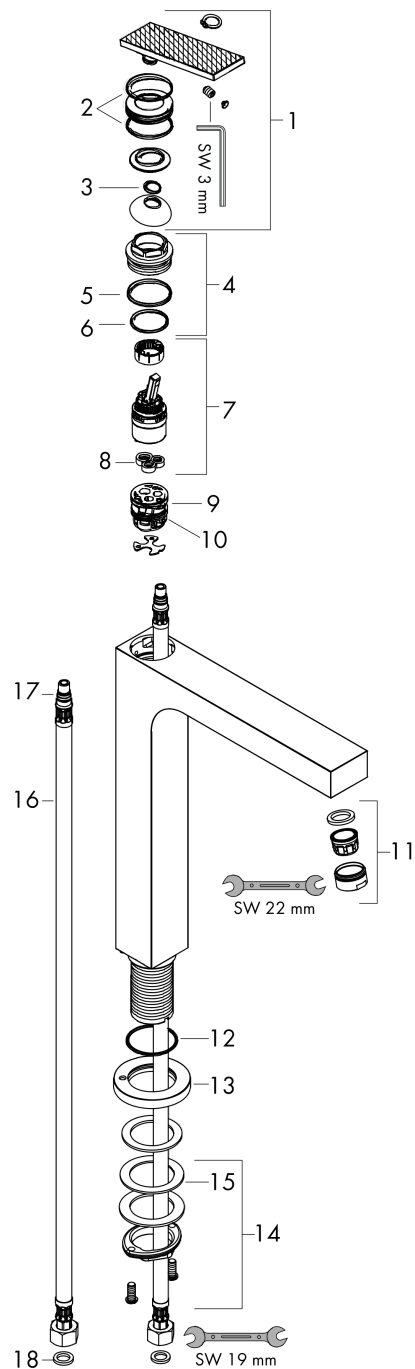

AXOR Citterio
Einhebel-Waschtischmischer 280 mit Hebelgriff für Aufsatzwaschtische mit Ablaufgarnitur -
Rautenschliff
 Oberfläche: **Chrom** Artikelnummer: **39151000**

Merkmale

- besteht aus: Einhebel-Waschtischmischer, Ablaufgarnitur
- ComfortZone 280
- Ausladung: 200 mm
- Auslaufhöhe: 280 mm
- Griffvariante: Hebelgriff
- Strahlart: Normalstrahl
- maximale Durchflussmenge bei 3 bar: 5 l/min
- Keramikmischsystem
- für Durchlauferhitzer geeignet
- unverschleißbare Ablaufgarnitur
- Anschlussart: G ¾ Anschlusschläuche
- Anschlussgröße: DN15
- EU-Taxonomie: max. 6 l/min - wesentlicher Beitrag (SC) möglich
- DVGW_NW-6506DM0556
- PA-IX 17509/IO

Durchflussdiagramm

AXOR Citterio
Einhebel-Waschtischmischer 280 mit Hebelgriff für Aufsatzwaschtische mit Ablaufgarnitur -
Rautenschliff
 Oberfläche: **Chrom** Artikelnummer: **39151000**

Explosionszeichnung

Baujahr: >06/21

AXOR Citterio
Einhebel-Waschtischmischer 280 mit Hebelgriff für Aufsatzwaschtische mit Ablaufgarnitur -
Rautenschliff
 Oberfläche: **Chrom** Artikelnummer: **39151000**

Ersatzteilliste

Baujahr: >06/21

Pos.		Artikelnummer	PG	VE
1	Griff	94383000	15	1
2	O-Ring 30x1,5	98433000	1	1
3	O-Ring 11x1	92924000	0	1
4	Mutter	94092000	13	1
5	O-Ring 29x2	98391000	1	1
6	O-Ring 25x1,5	98146000	1	1
7	Kartusche kpl.	92900000	11	1
8	Dichtung	93383000	4	1
9	Adapter für Kartusche	98866000	8	1
10	O-Ring 23x2	98398000	1	1
11	Luftsprudler M24x1 (5 l/min)	13185000	98	1
12	O-Ring 36x2	98156000	1	1
13	Rosette	97807000	11	1
14	Schaftbefestigung kpl. (Ø 32)	13961000	7	1
15	Gleitring	97548000	1	1
16	Anschlussschlauch 900 mm M8x0,75 G3/8	96316000	9	1
17	O-Ring 7x1,5	98422000	1	1
18	Dichtungsset	95581000	2	1
a	Ablaufventil	51301000	98	1
b	Schaftverlängerung 35 mm	13898000	12	1