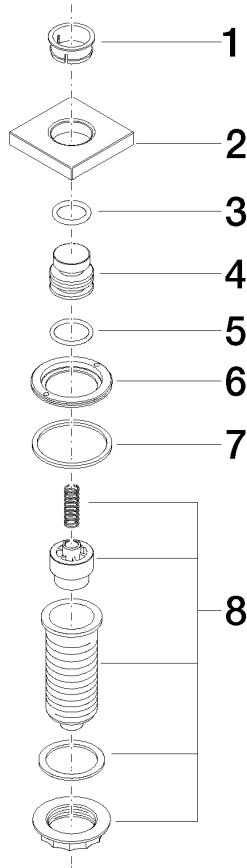

Mehr Informationen unter www.insinkerator.com

Passt zu LOT

| | | |
|---|----------------------------------|---------------|
|  | Champagne (22kt Gold) | 10 714 970-47 |
|  | Chrom | 10 714 970-00 |
|  | Platin gebürstet | 10 714 970-06 |
|  | Platin | 10 714 970-08 |
|  | Messing (23kt Gold) | 10 714 970-09 |
|  | Dark Chrome | 10 714 970-19 |
|  | Messing gebürstet (23kt Gold) | 10 714 970-28 |
|  | Champagne gebürstet (22kt Gold) | 10 714 970-46 |
|  | Chrom gebürstet (Edelstahl-Look) | 10 714 970-93 |
|  | Dark Platinum gebürstet | 10 714 970-99 |

10 714 970

mm [inches]

10 714 970

Ersatzteile für die
anderen
Oberflächenvarianten
finden Sie hier:
Chrom

AIR SWITCH Bedienknopf - Champagne (22kt Gold)

LOT

10 714 970

Ersatzteilstückliste

| Nr. | Artikelnummer | Benennung | Verbaumenge | Lieferzeit |
|-----|-----------------|------------------------|-------------|------------|
| | 09 28 10 141 90 | Haube Ø 28,7 x 12 mm - | 8 | 2 |