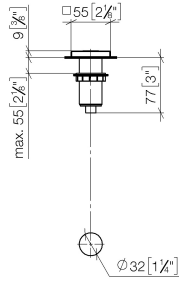

10 714 970

mm [inches]

10 714 970

Ersatzteile für die
anderen
Oberflächenvarianten
finden Sie hier:
Chrom

AIR SWITCH Bedienknopf - Champagne (22kt Gold)

LOT

10 714 970

Ersatzteilstückliste

| Nr. | Artikelnummer | Benennung | Verbaumenge | Lieferzeit |
|-----|-----------------|------------------------|-------------|------------|
| | 09 28 10 141 90 | Haube Ø 28,7 x 12 mm - | 8 | 2 |