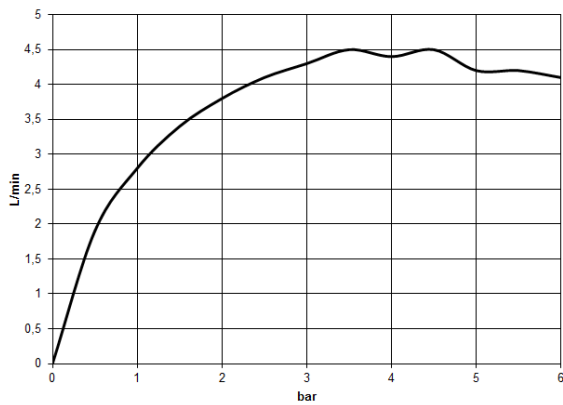

Durchflussdiagramm

Codes & Standards

DIN 4109

ISO 3822

Ü-Zeichen