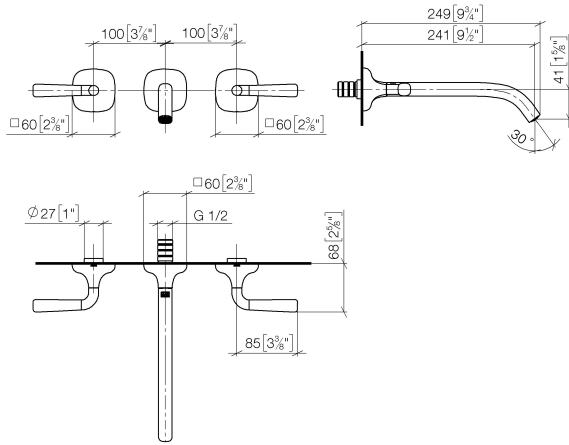

**Benötigtes Zubehör**

- UP-Wandbatterie , Auslauf mittig -** 35 700 970 90
- Min. Einbautiefe 85 mm
  - Max. Einbautiefe 145 mm

**Benötigtes Zubehör**

- UP-Wandbatterie , variable Positionierung -** 35 720 970 90
- Min. Einbautiefe 85 mm
  - Max. Einbautiefe 145 mm

36 717 414 Produktversion ab 01.01.2026  
mm [inches]

**Durchflussdiagramm**

**Codes & Standards**

DIN 4109

ISO 3822

Ü-Zeichen

COYA Waschtisch-Wandbatterie ohne Ablaufgarnitur - Dark Bronze gebürstet  
(PVD)

### Ersatzteilstückliste

Nr.	Artikelnummer	Benennung	Verbaumenge	Lieferzeit
11	09 31 11 048 90	Befestigung Gewindestift mit Innensechskant mit Spitze M4 x 8 mm -	2,00	2
4	90 14 15 028 00 90	Ringsatz -	2,00	2
8	90 21 02 108 00 90	Wandscheibe komplett -	2,00	2
9	90 90 03 157 00 90	Oberteil , rechtsschließend 1/2" -	1,00	2
3	90 27 40 004 01-43	Rosette für Griff warm - Dark Bronze gebürstet (PVD)	1,00	30
5	90 29 06 119 00 90	Spindel -	2,00	2
7	09 30 30 158 90	Befestigung Zylinderschraube mit Innensechskant niedriger Kopf M4 x 30 mm -	2,00	2
12	90 28 22 458 00-43	Auslauf Wand mit DB Logo 240 mm - Dark Bronze gebürstet (PVD)	1,00	30
10	90 31 11 118 00 90	Beutel m. Stopfen 5 Stk. M4 -	2,00	2
13	09 29 03 125 90	Luftsprudlereinsatz pink, 1.2 gpm -	1,00	2
14	90 24 03 280 00 90	Anschluss -	1,00	2
16	90 20 40 001 06-43	Griff komplett , kalt - Dark Bronze gebürstet (PVD)	1,00	30
15	09 24 03 081 10 90	Verlängerung 1/2" x 50 mm -	1,00	2
18	90 90 03 156 00 90	Oberteil , linksschließend 1/2" -	1,00	2
2	90 20 40 001 02-43	Hebel - Dark Bronze gebürstet (PVD)	2,00	30
1	90 20 40 001 05-43	Griff komplett , warm - Dark Bronze gebürstet (PVD)	1,00	30
6	09 30 11 194 90	Sicherungsscheibe Typ S Ø 7 x 1 mm -	2,00	2
17	90 27 40 005 00-43	Rosette für Griff kalt - Dark Bronze gebürstet (PVD)	1,00	30