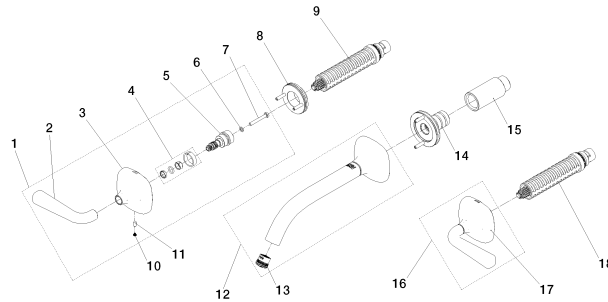

**Benötigtes Zubehör**

- UP-Wandbatterie , Auslauf mittig -** 35 700 970 90
- Min. Einbautiefe 85 mm
  - Max. Einbautiefe 145 mm

**Benötigtes Zubehör**

- UP-Wandbatterie , variable Positionierung -** 35 720 970 90
- Min. Einbautiefe 85 mm
  - Max. Einbautiefe 145 mm

36 717 414 Produktversion ab 01.01.2026  
mm [inches]

**Durchflussdiagramm**

**Codes & Standards**

DIN 4109

ISO 3822

Ü-Zeichen

COYA Waschtisch-Wandbatterie ohne Ablaufgarnitur - Dark Bronze gebürstet  
(PVD)

### Ersatzteilstückliste

Nr.	Artikelnummer	Benennung	Verbaumenge	Lieferzeit
11	09 31 11 048 90	Befestigung Gewindestift mit Innensechskant mit Spitze M4 x 8 mm -	2,00	2
4	90 14 15 028 00 90	Ringsatz -	2,00	2
8	90 21 02 108 00 90	Wandscheibe komplett -	2,00	2
9	90 90 03 157 00 90	Oberteil , rechtsschließend 1/2" -	1,00	2
3	90 27 40 004 01-43	Rosette für Griff warm - Dark Bronze gebürstet (PVD)	1,00	30
5	90 29 06 119 00 90	Spindel -	2,00	2
7	09 30 30 158 90	Befestigung Zylinderschraube mit Innensechskant niedriger Kopf M4 x 30 mm -	2,00	2
12	90 28 22 458 00-43	Auslauf Wand mit DB Logo 240 mm - Dark Bronze gebürstet (PVD)	1,00	30
10	90 31 11 118 00 90	Beutel m. Stopfen 5 Stk. M4 -	2,00	2
13	09 29 03 125 90	Luftsprudlereinsatz pink, 1.2 gpm -	1,00	2
14	90 24 03 280 00 90	Anschluss -	1,00	2
16	90 20 40 001 06-43	Griff komplett , kalt - Dark Bronze gebürstet (PVD)	1,00	30
15	09 24 03 081 10 90	Verlängerung 1/2" x 50 mm -	1,00	2
18	90 90 03 156 00 90	Oberteil , linksschließend 1/2" -	1,00	2
2	90 20 40 001 02-43	Hebel - Dark Bronze gebürstet (PVD)	2,00	30
1	90 20 40 001 05-43	Griff komplett , warm - Dark Bronze gebürstet (PVD)	1,00	30
6	09 30 11 194 90	Sicherungsscheibe Typ S Ø 7 x 1 mm -	2,00	2
17	90 27 40 005 00-43	Rosette für Griff kalt - Dark Bronze gebürstet (PVD)	1,00	30