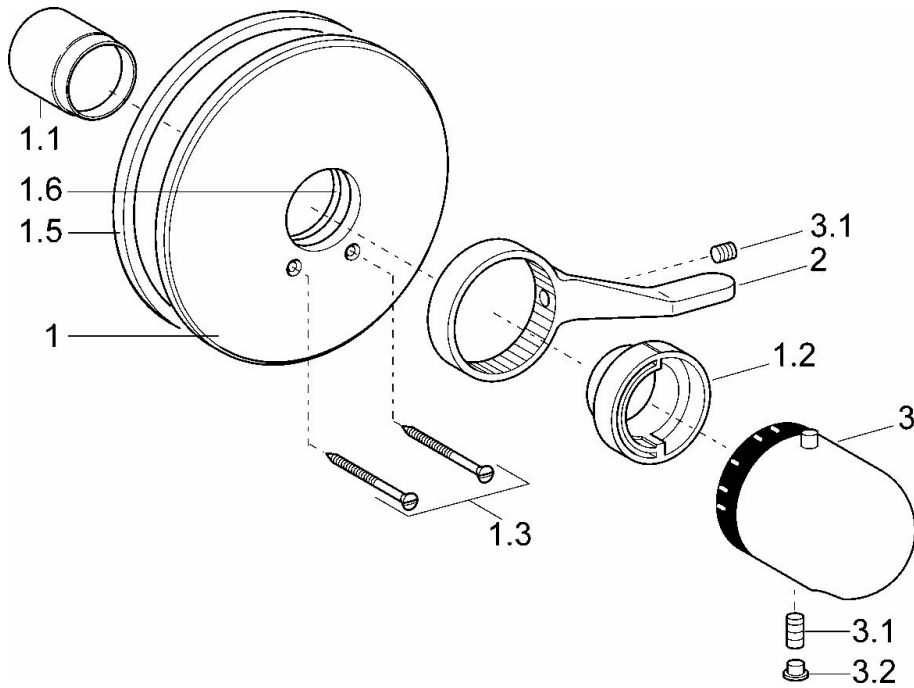

EAN: 4015474078116  
[static.hansa.com/08619175](http://static.hansa.com/08619175)

- Dusche
- Thermostat, Fertigmontageset
- Wandmontage für Unterputz-Einbaukörper
- Chrom
- Temperatureinstellgriff
- Sicherheitssperre gegen Verbrühen bei 38°C
- Roundwallrosette, CoverPlateFixedWithScrews
- Ohne Umstellung
- Renovierungslösung für bereits installierte Unterputzkörper

### Technische Eigenschaften

Warmwasserversorgung	<b>max. +80°C</b>
Arbeitsdruck	<b>1-10 bar</b>

### SP08619175

	Name	Art.-Nr.
1	Rosette, d 205 mm	59911969
1.1	Abdeckkappe Gold Ausgelaufen	59911575
1.1	Abdeckkappe	59911570
1.1	Abdeckkappe Weiss Ausgelaufen	59911572
1.2	Temperatur-Anschlagring	59906355
1.2	Temperaturanschlag Gold Ausgelaufen	59905713
1.3	Schraube, M5x65	59904847
1.3	Schraube, M5x65 Gold Ausgelaufen	59904849
1.3	Schraube, M5x65 Weiss Ausgelaufen	59906672
1.5	Gummidichtung	59912232
1.6	O-Ring, 55x2	59912543
2	Hebel	59905722
2	Hebel Weiss Ausgelaufen	59906138
3	Temperatureinstellgriff	59910304
3	Temperatur-Wählgriff Weiss Ausgelaufen	59910306
3.1	Schraube, M6x9.5	59901609
3.2	Blindstopfen	59911840
3.3	Anschlagstift	59912005
4	Verlängerungssatz, 35 mm	59911438