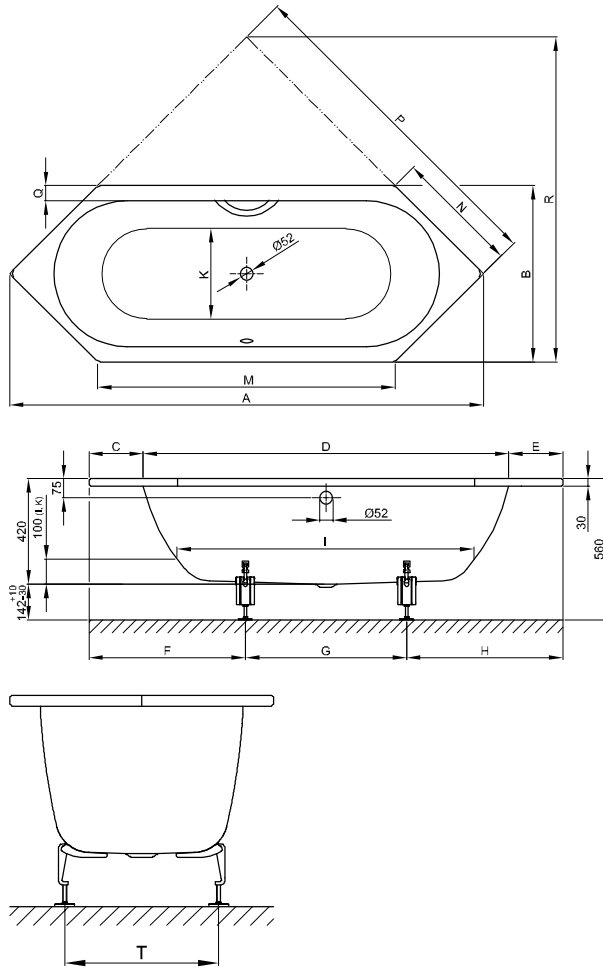

# BetteStarlet Hexa

## Information

Für die fachgerechte Montage empfehlen wir den Einsatz des Original-Wannenfuß B23-1500.

## Abmessung

Bestell-Nr.	Maße in mm	A	B	C	D	E	F	G	H	I	K	M	N	P	Q	R	T	Nutzhalt*
2040	1880 x 700 x 420	1880	700	220	1440	220	635	610	635	1170	455	1180	495	1330	80	1290	425	92 Liter
2060	2000 x 750 x 420	2000	750	230	1540	230	637	725	637	1270	505	1250	530	1415	85	1375	480	122 Liter
2080	2100 x 800 x 420	2100	800	230	1640	230	687	726	687	1370	555	1300	565	1485	85	1450	485	155 Liter

\*Nutzhalt: Wassereinhalt abzüglich 70 Liter Verdrängung.