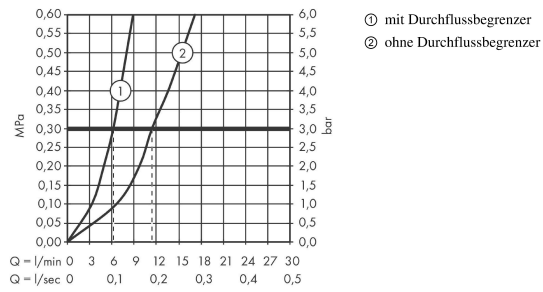

Focus M42

Einhebel-Küchenmischer 120, CoolStart, EcoSelection, 1jet

Oberfläche: **Chrom** Artikelnummer: **71805000**

Durchflussdiagramm