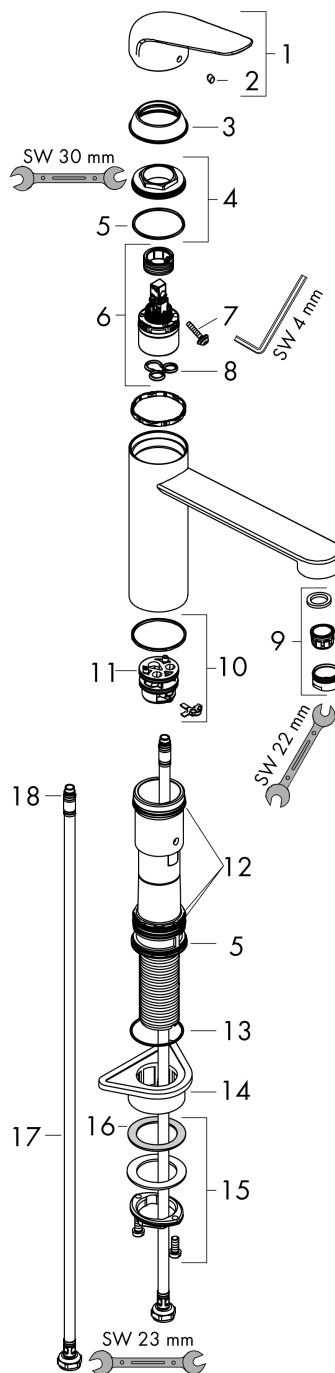

Focus M42

Einhebel-Küchenmischer 120, CoolStart, EcoSelection, 1jet

Oberfläche: **Chrom** Artikelnummer: **71805000**

Beschreibung

Merkmale

- ComfortZone 120
- CoolStart - Kaltwasser in Griff-Grundstellung
- Schwenkbereich 360°
- Normalstrahl
- Maximale Durchflussmenge bei 3 bar: 12 l/min
- Keramikmischsystem mit Eco-Griffposition für eine reduzierte Durchflussmenge um bis zu 50%
- G 3/8-Anschlusschläuche
- Temperaturbegrenzung einstellbar
- Geräuschgruppe: I
- Durchflussklasse: B
- SVGW 2005-6942
- P-IX 7355/IIA

Artikeldetails

TEAM-Nr. 757095.501

Preis exkl. MwSt. 161.00 CHF

Technologie

Zertifikate / Nachhaltigkeit

Produktabbildung

Maßzeichnung

Focus M42

Einhebel-Küchenmischer 120, CoolStart, EcoSelection, 1jet

Oberfläche: **Chrom** Artikelnummer: **71805000**

Durchflussdiagramm

Focus M42
Einhebel-Küchenmischer 120, CoolStart, EcoSelection, 1jet
 Oberfläche: **Chrom** Artikelnummer: **71805000**

Explosionszeichnung

Baujahr: >10/18

Focus M42

Einhebel-Küchenmischer 120, CoolStart, EcoSelection, 1jet

Oberfläche: **Chrom** Artikelnummer: **71805000**

Ersatzteilliste

Baujahr: >10/18

Pos.	Beschreibung	Artikelnummer	Preis	VE
1	Griff	93348000	58.70 CHF	1
2	Griffstopfen	96338000	3.25 CHF	1
3	Kappe	97995000	18.80 CHF	1
4	Mutter	97996000	28.95 CHF	1
5	O-Ring 41x2	98212000	3.25 CHF	1
6	Kartusche kpl.	95730000	36.95 CHF	1
7	Sicherungsschraube	95140000	5.40 CHF	1
8	Dichtung	95008000	8.65 CHF	1
9	Luftsprudler M24x1 (15 l/min)	13913000	-	1
10	Adapter für Kartusche	98750000	11.90 CHF	1
11	O-Ring 30x2	98186000	3.25 CHF	1
12	Dichtungsset	98702000	8.65 CHF	1
13	O-Ring 36x2,5	98190000	3.25 CHF	1
14	Befestigungsteil	97523000	5.40 CHF	1
15	Schaftbefestigung kpl. (Ø 34)	95049000	14.25 CHF	1
16	Gleitring	97548000	3.25 CHF	1
17	Anschlussschlauch 600 mm M8x0,75 G3/8	96556000	23.05 CHF	1
18	O-Ring 6,6x1,6	93019000	3.25 CHF	1