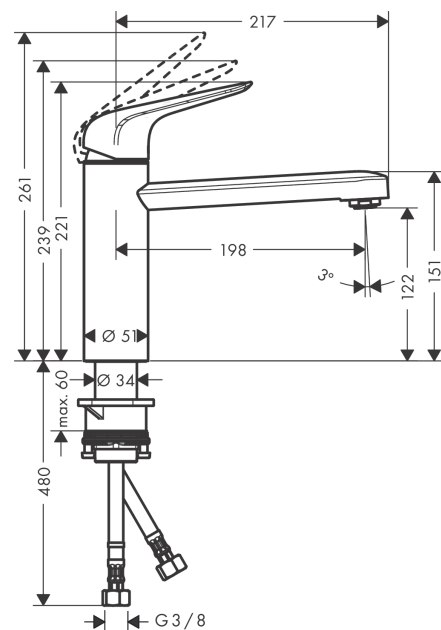

Maßzeichnung