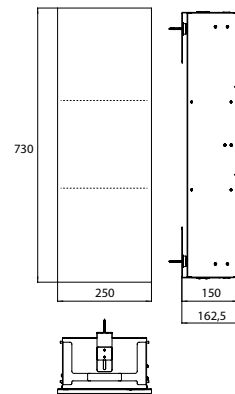

### Schrankmodul - Unterputzmodell alpin-weiss (matt)

Art.-Nr.9755 513 06

mit 2 Glasablagen, Türanschlag links.