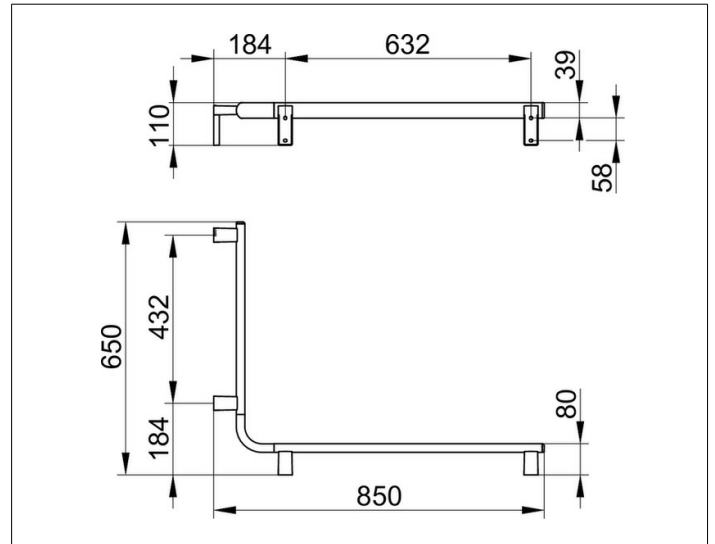

AXESS

35011378602 Dusch- und Wannenhandlauf

PRODUKT

ZEICHNUNG

PRODUKTBESCHREIBUNG

rechts und links verwendbar

OBERFLÄCHE

schwarz matt

ABMESSUNG

800 / 600 mm