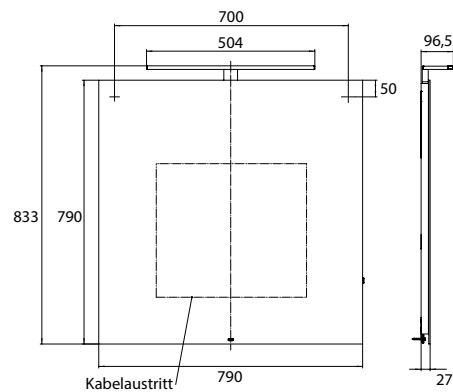

## PRODUKTINFORMATION

LED-Lichtspiegel mee, 790 x 790 mm spiegel

Art.-Nr.4496 000 03

ca. 4.000 K, mit Sensor-Schalter (Ein/Aus), IP 44