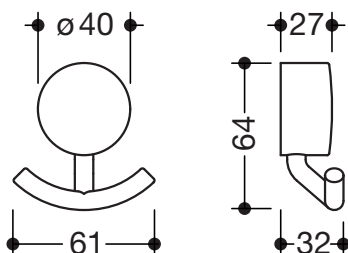

Doppelhaken 815.90.02060

- Doppelhaken mit Befestigungsrosette
- dient zum Aufhängen von Handtüchern und anderen Kleidungsstücken
- aus Edelstahl, Schwarz matt pulverbeschichtet
- 61 mm breit, 64 mm hoch, 32 mm tief
- zur Wandmontage, verdeckte Rosettenbefestigung
- inklusive korrosionsfreiem HEWI Befestigungsmaterial

Abmessungen in mm

Oberfläche/Material

DC

Alternative Oberfläche/Material

Chr

Technische Änderungen vorbehalten, 29.11.2021