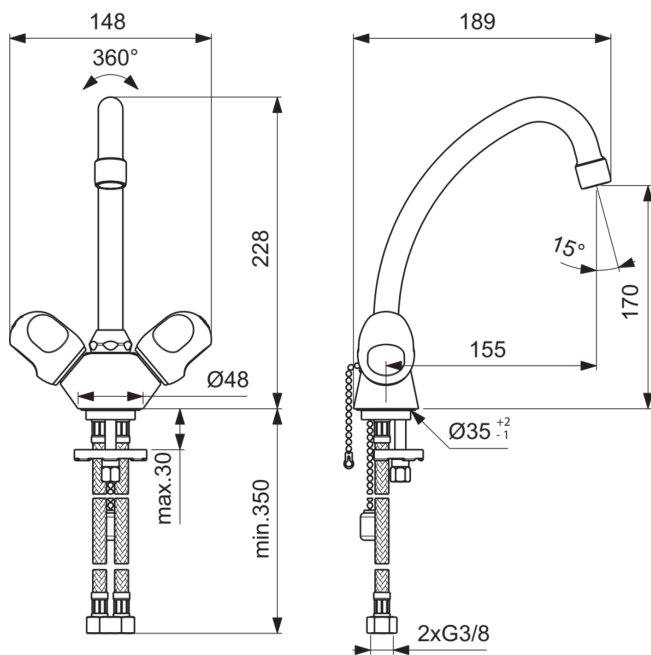

ALPHA NEW

B2037AA

ALPHA NEW | Zweigriff-Waschbeckenarmatur 148x189x228 mm, 155 mm vertikaler Abstand bis Mitte Auslauf in chrom, 12 l/min (3 bar), ohne Ablaufgarnitur | EasyFix, SmartShine Oberfläche

Bild & Zeichnung

Allgemeine Informationen

Produktkategorie:	Waschtischarmaturen
Produktart:	Zweigriff-Waschbeckenarmatur
Marke:	Ideal Standard
Kollektion:	ALPHA NEW
Designer:	Ideal Standard
Colour:	AA - Chrom
Oberflächenveredelung:	glänzend
Maximale Höhe (mm):	228
Maximale Breite (mm):	148
Ausladung (mm):	189
Befestigungsart:	EasyFix
Nettogewicht (kg):	1.65
EAN Code:	3800019229938

Produktspezifikationen

Anzahl der Griffe:	2
BlueStart Technologie:	Nein
Farbcode:	AA
Farbbeschreibung:	chrom
Cool Body Technologie:	Nein
DVGW-Eigensicher:	Nein
Easy-Fix Technologie:	Ja
Griff-Anwendung:	Volumenkontrolle
Griffposition:	Seitlich
IdealPure Technologie:	Nein
Mit Kettenöse:	Nein
Integrierte Elektronik:	Nein
Niederdruckmodell:	Nein
Material:	Metall
Material des Griffs:	Kunststoff
Materialspezifikation:	Messing
Maximaler Durchfluss bei 3 bar (l/min):	12

ALPHA NEW

B2037AA

ALPHA NEW | Zweigriff-Waschbeckenarmatur 148x189x228 mm, 155 mm vertikaler Abstand bis Mitte Auslauf in chrom, 12 l/min (3 bar), ohne Ablaufgarnitur | EasyFix, SmartShine Oberfläche

Produktspezifikationen