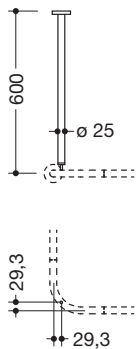

Abmessungen in mm

nachträglich einsetzbar
am 90°-Bogen