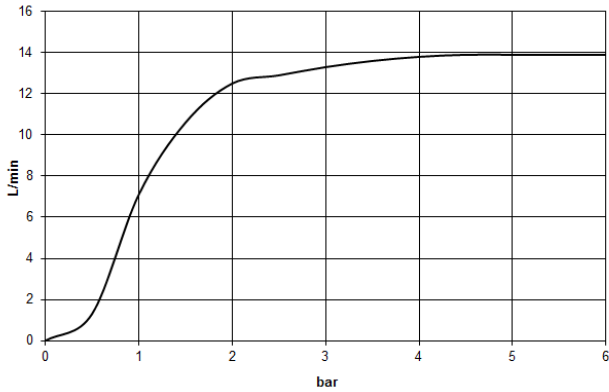

34 459 980

Passt zu: MEM, CL.1, IMO, CYO

Shower Pipe mit Brause-Thermostat ohne Handbrause - Chrom

MEM

34 459 980

34 459 980

mm [inches]
1:10

Durchflussdiagramm

Zertifikate

WRAS_2204

Belgaqua_21-032-2 LGA_29

LGA_38

34 459 980

Shower Pipe mit Brause-Thermostat ohne Handbrause - Chrom

MEM

34 459 980