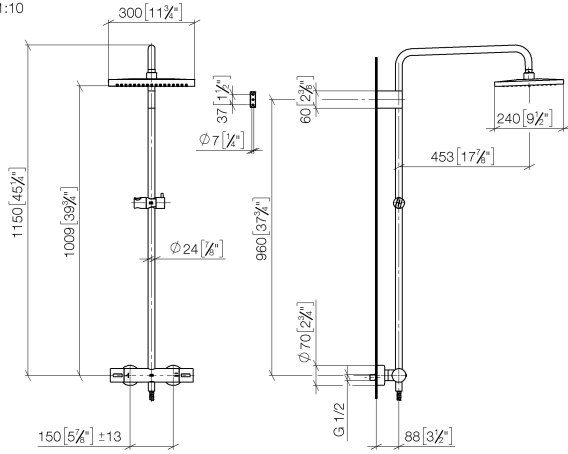

34 459 980

Passt zu: MEM, CL.1, IMO, CYO

Shower Pipe mit Brause-Thermostat ohne Handbrause - Chrom

MEM

34 459 980

34 459 980

mm [inches]
1:10

Durchflussdiagramm

Zertifikate

WRAS_2204

Belgaqua_21-032-2 LGA_29

LGA_38

34 459 980

Shower Pipe mit Brause-Thermostat ohne Handbrause - Chrom

MEM

34 459 980

Ersatzteilstückliste

Nr.	Artikelnummer	Benennung	Verbaumenge	Lieferzeit
	04 12 05 063 00-00	Regenbrause eckig 300 x 240 mm - Chrom	11	10