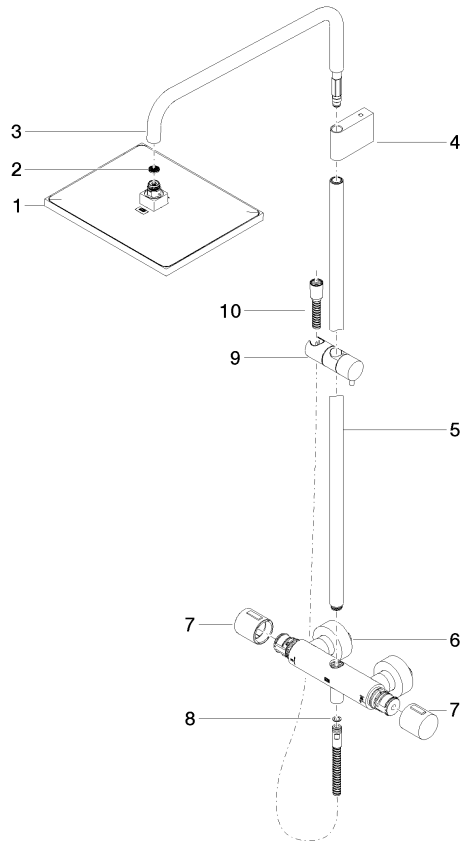

34 459 980

Passt zu: MEM, CL.1, IMO, CYO

Shower Pipe mit Brause-Thermostat ohne Handbrause - Chrom

MEM

34 459 980

34 459 980

mm [inches]
1:10

Durchflussdiagramm

Zertifikate

WRAS_2204

Belgaqua_21-032-2 LGA_29

LGA_38

34 459 980

Shower Pipe mit Brause-Thermostat ohne Handbrause - Chrom

MEM

34 459 980

Ersatzteilstückliste

Nr.	Artikelnummer	Benennung	Verbaumenge	Lieferzeit
	04 12 05 063 00-00	Regenbrause eckig 300 x 240 mm - Chrom	11	10