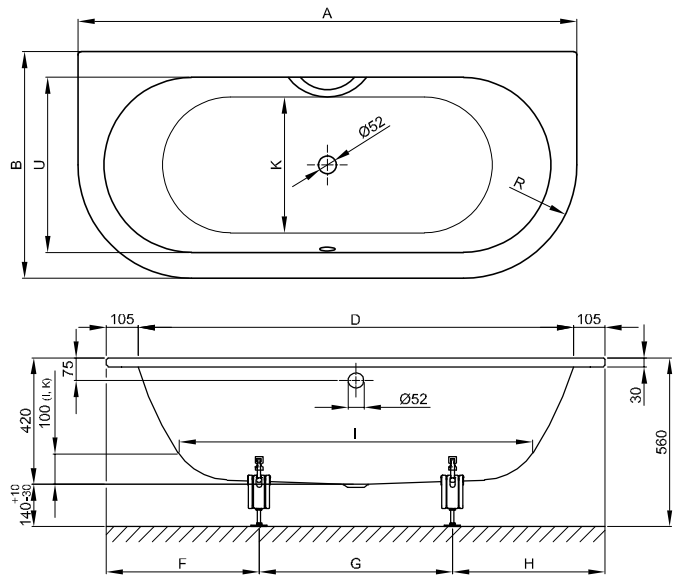

## Information

Für die fachgerechte Montage empfehlen wir den Einsatz des Original-Wannenfuß B23-1500.

## Abmessung

Bestell-Nr.	Maße in mm	A	B	D	F	G	H	I	K	R	T	U	Nutzinhalt*
8300	1650 × 750 × 420	1650	750	1440	505	640	505	1170	455	375	425	540	92 Liter
8310	1750 × 800 × 420	1750	800	1540	510	730	510	1270	505	400	480	590	122 Liter
8320	1850 × 850 × 420	1850	850	1640	550	750	550	1370	555	425	485	640	155 Liter

\*Nutzinhalt: Wasserinhalt abzüglich 70 Liter Verdrängung.