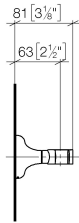

28 050 404 Produktversion ab 01.01.2026

- Rosette 60 x 60 mm

	Chrom	28 050 404-00
	Platin gebürstet	28 050 404-06
	Dark Chrome	28 050 404-19
	Messing gebürstet (23kt Gold)	28 050 404-28
	Dark Brass gebürstet (PVD)	28 050 404-39
	Bronze gebürstet (PVD)	28 050 404-42
	Dark Bronze gebürstet (PVD)	28 050 404-43
	Champagne gebürstet (22kt Gold)	28 050 404-46
	Champagne (22kt Gold)	28 050 404-47
	Dark Platinum gebürstet	28 050 404-99

28 050 404 Produktversion ab 01.01.2026

mm [inches]

28 050 404 Produktversion ab 01.01.2026

Ersatzteile für die
anderen
Oberflächenvarianten
finden Sie hier: Platin
gebürstet

Ersatzteilstückliste

Nr.	Artikelnummer	Benennung	Verbaumenge	Lieferzeit
4	09 30 30 056 90	Befestigung -	1,00	-
Ersatzteil nicht mehr bestellbar, bitte bestellen Sie den Nachfolgeartikel				
7	90 31 11 119 00 90	Beutel m. Stopfen (2 Stk.) M6 -	1,00	2
1	90 17 20 028 00-00	Halter für Handbrause komplett - Chrom	1,00	10
5	05 17 97 507 00 90	Befestigungssatz 52 x 45 x 70 mm -	1,00	2
2	90 18 40 035 00 90	Hülse -	1,00	2
3	09 30 11 027 90	Befestigung Fächerscheibe Ø 8,4 -	1,00	-
Ersatzteil nicht mehr bestellbar, bitte bestellen Sie den Nachfolgeartikel				
6	04 31 11 140 00 90	Befestigung Gewindestift M6 x 10 mm -	1,00	2