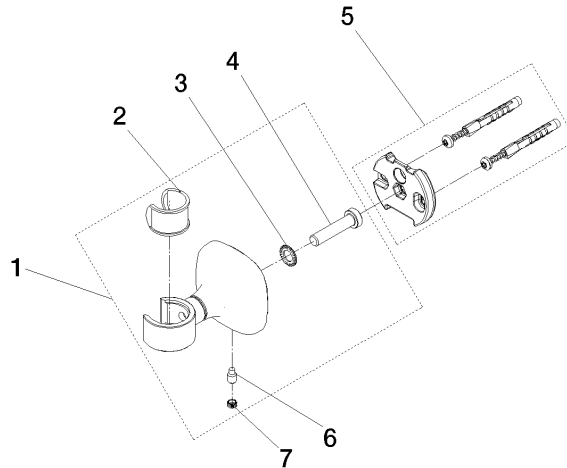

28 050 404 Produktversion ab 01.01.2026

- Rosette 60 x 60 mm

	Chrom	28 050 404-00
	Platin gebürstet	28 050 404-06
	Dark Chrome	28 050 404-19
	Messing gebürstet (23kt Gold)	28 050 404-28
	Dark Brass gebürstet (PVD)	28 050 404-39
	Bronze gebürstet (PVD)	28 050 404-42
	Dark Bronze gebürstet (PVD)	28 050 404-43
	Champagne gebürstet (22kt Gold)	28 050 404-46
	Champagne (22kt Gold)	28 050 404-47
	Dark Platinum gebürstet	28 050 404-99

28 050 404 Produktversion ab 01.01.2026

mm [inches]

28 050 404 Produktversion ab 01.01.2026

Ersatzteile für die
anderen
Oberflächenvarianten
finden Sie hier: Platin
gebürstet

Ersatzteilstückliste

Nr.	Artikelnummer	Benennung	Verbaumenge	Lieferzeit
4	09 30 30 056 90	Befestigung -	1,00	-
Ersatzteil nicht mehr bestellbar, bitte bestellen Sie den Nachfolgeartikel				
7	90 31 11 119 00 90	Beutel m. Stopfen (2 Stk.) M6 -	1,00	2
1	90 17 20 028 00-00	Halter für Handbrause komplett - Chrom	1,00	10
5	05 17 97 507 00 90	Befestigungssatz 52 x 45 x 70 mm -	1,00	2
2	90 18 40 035 00 90	Hülse -	1,00	2
3	09 30 11 027 90	Befestigung Fächerscheibe Ø 8,4 -	1,00	-
Ersatzteil nicht mehr bestellbar, bitte bestellen Sie den Nachfolgeartikel				
6	04 31 11 140 00 90	Befestigung Gewindestift M6 x 10 mm -	1,00	2