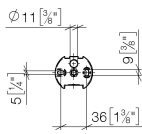

28 050 404 Produktversion ab 01.01.2026

- Rosette 60 x 60 mm

	Chrom	28 050 404-00
	Platin gebürstet	28 050 404-06
	Dark Chrome	28 050 404-19
	Messing gebürstet (23kt Gold)	28 050 404-28
	Dark Brass gebürstet (PVD)	28 050 404-39
	Bronze gebürstet (PVD)	28 050 404-42
	Dark Bronze gebürstet (PVD)	28 050 404-43
	Champagne gebürstet (22kt Gold)	28 050 404-46
	Champagne (22kt Gold)	28 050 404-47
	Dark Platinum gebürstet	28 050 404-99

28 050 404 Produktversion ab 01.01.2026

mm [inches]

28 050 404 Produktversion ab 01.01.2026

Ersatzteile für die
anderen
Oberflächenvarianten
finden Sie hier: Platin
gebürstet

Ersatzteilstückliste

Nr.	Artikelnummer	Benennung	Verbaumenge	Lieferzeit
4	09 30 30 056 90	Befestigung -	1,00	-
Ersatzteil nicht mehr bestellbar, bitte bestellen Sie den Nachfolgeartikel				
7	90 31 11 119 00 90	Beutel m. Stopfen (2 Stk.) M6 -	1,00	2
1	90 17 20 028 00-00	Halter für Handbrause komplett - Chrom	1,00	10
5	05 17 97 507 00 90	Befestigungssatz 52 x 45 x 70 mm -	1,00	2
2	90 18 40 035 00 90	Hülse -	1,00	2
3	09 30 11 027 90	Befestigung Fächerscheibe Ø 8,4 -	1,00	-
Ersatzteil nicht mehr bestellbar, bitte bestellen Sie den Nachfolgeartikel				
6	04 31 11 140 00 90	Befestigung Gewindestift M6 x 10 mm -	1,00	2