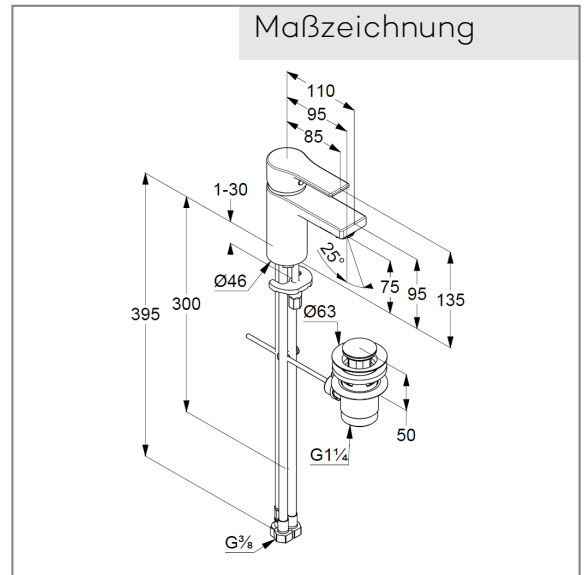

Technische Daten

KLUDI ZENTA SL
Waschtisch-Einhandmischer 75
DN 15

Artikel- Nr.:
482770565

Oberfläche:
05 chrom

Hersteller KLUDI GmbH & Co. KG
Typ: KLUDI ZENTA SL
Waschtisch-Einhandmischer 75,
DN 15/ PN 10
Art. Nr. 482770565
Waschtisch-Armatur
Einhebelmischer
für offene Heißwasserbereiter
Einlochmontage
geschlossener Hebel, Metall
Strahlregler M24
Keramik-Kartusche mit Heißwasserbegrenzung
Durchflussmenge bei 3 bar = 5l/ min.
flexible Druckschläuche G 3/8 DVGW zugelassen
Schnell-Montagesystem
Ablaufgarnitur G 1 1/4" aus Metall

Produktabbildung

Maßzeichnung

Durchflussdiagramm