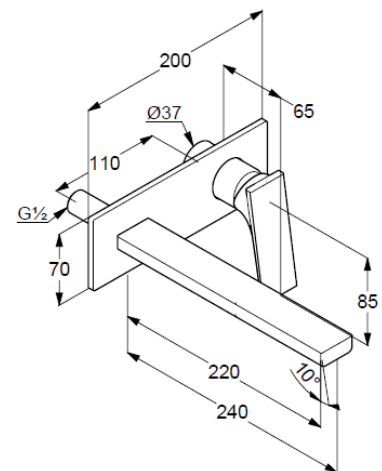

Strahlregler, S-Pointer M24 PCA

Durchflussmenge bei 3 bar 4,5 l/min.

fester Auslauf

### Produktabbildung/ Product picture

### Maßzeichnung/ Dimensional drawing