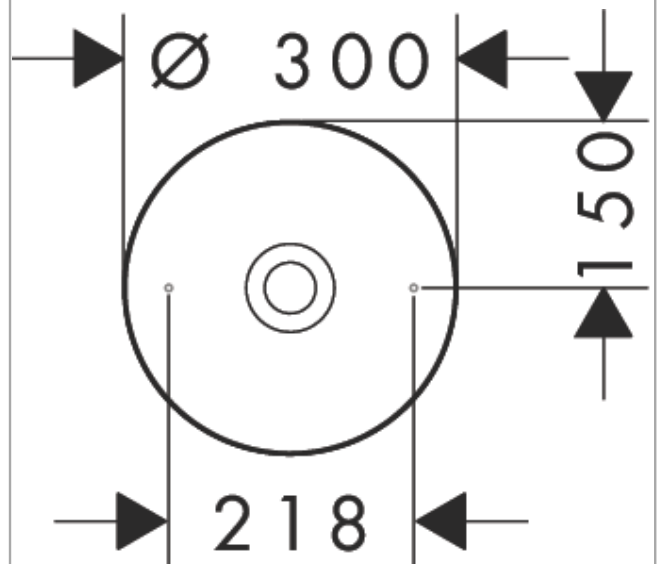

Maßzeichnung