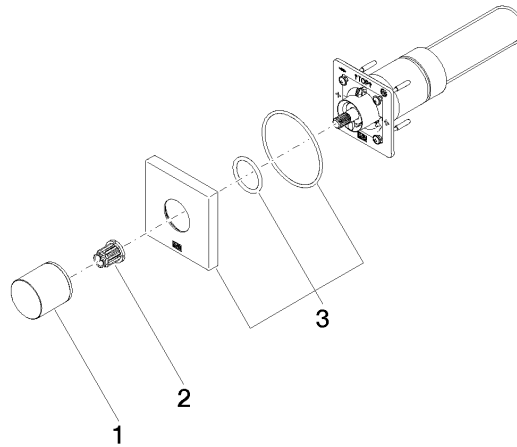

Bedienelement für Unterputzmontage 140 x 95 x 90 mm - Platin gebürstet

04 20 97 059 01

Bedienelement für Unterputzmontage 140 x 95 x 90 mm - Platin gebürstet

04 20 97 059 01

Bedienelement für Unterputzmontage 140 x 95 x 90 mm - Platin gebürstet

04 20 97 059 01

Bedienelement für Unterputzmontage 140 x 95 x 90 mm - Platin gebürstet

04 20 97 059 01

Bedienelement für Unterputzmontage 140 x 95 x 90 mm - Platin gebürstet

04 20 97 059 01

Ersatzteilstückliste