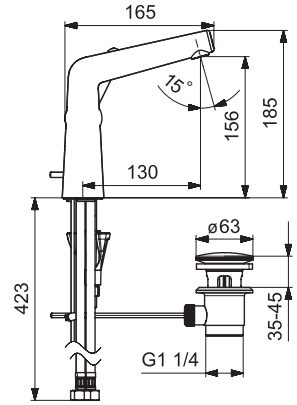

5189 2283, 5189 2283 34

EN 817
I (ISO 3822)
50 - 1000 kPa
0.1 l/s (300 kPa)
0.03 l/s (300 kPa) **5189 2283 34**
300 kPa (0.1 l/s)
max. +80°C