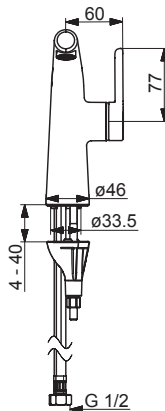

5192 2283 0037

EN 817
I (ISO 3822)
50 - 1000 kPa
0.1 l/s (300 kPa)
300 kPa (0.1 l/s)
max. +80°C