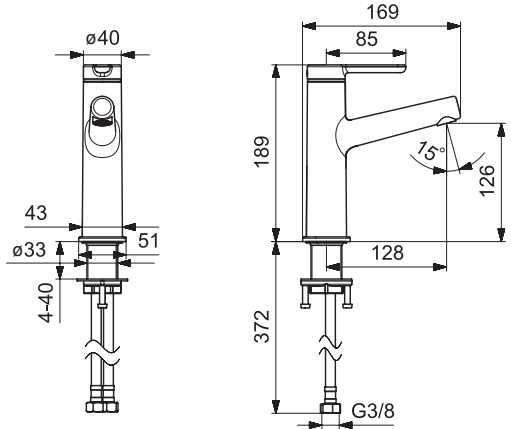

**5183 2283**

EN 817  
 I (ISO 3822)  
 50 - 1000 kPa  
 0.1 l/s (300 kPa)  
 300 kPa (0.1 l/s)  
 max. +80°C

**5188 2283**

EN 817  
 I (ISO 3822)  
 50 - 1000 kPa  
 0.1 l/s (300 kPa)  
 300 kPa (0.1 l/s)  
 max. +80°C