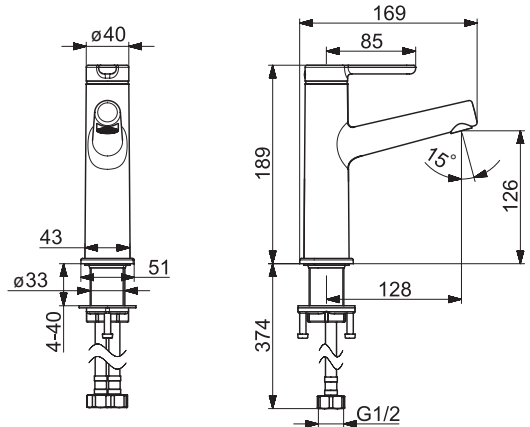

5188 2283 0037

EN 817
I (ISO 3822)
50 - 1000 kPa
0.1 l/s (300 kPa)
300 kPa (0.1 l/s)
max. +80°C