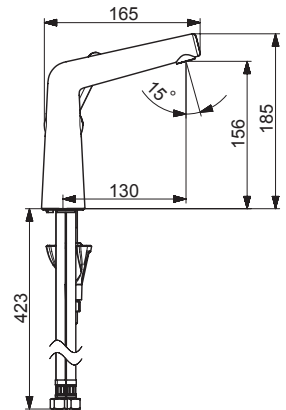

5192 2283 0037

EN 817
I (ISO 3822)
50 - 1000 kPa
0.1 l/s (300 kPa)
300 kPa (0.1 l/s)
max. +80°C