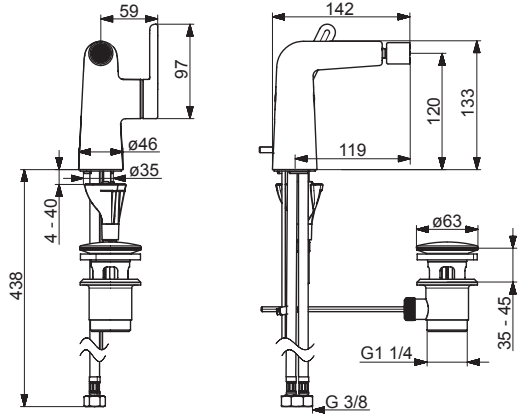

# Installation

CZ Montáž  
DE Montage  
ES Montaje

FR Installation  
GR Συναρμολόγηση  
HU Szerelés

IT Montaggio  
NL Installatie  
PT Instruções

RO Instalare  
SK Inštalácia

max.  
1600 kPa

1