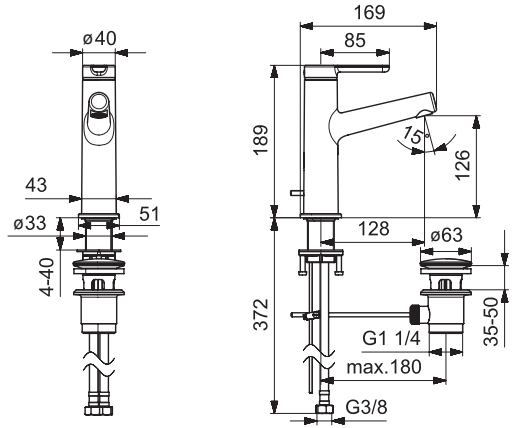

**5183 2283**

EN 817  
 I (ISO 3822)  
 50 - 1000 kPa  
 0.1 l/s (300 kPa)  
 300 kPa (0.1 l/s)  
 max. +80°C

**5188 2283**

EN 817  
 I (ISO 3822)  
 50 - 1000 kPa  
 0.1 l/s (300 kPa)  
 300 kPa (0.1 l/s)  
 max. +80°C