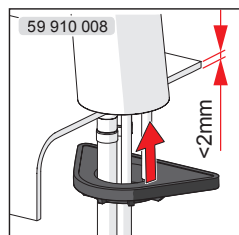

Installation

CZ Montáž
DE Montage
ES Montaje

FR Installation
GR Συναρμολόγηση
HU Szerelés

IT Montaggio
NL Installatie
PT Instruções

RO Instalare
SK Inštalácia

max.
1600 kPa