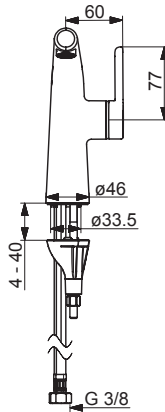

5192 2283

EN 817
I (ISO 3822)
50 - 1000 kPa
0.1 l/s (300 kPa)
300 kPa (0.1 l/s)
max. +80°C