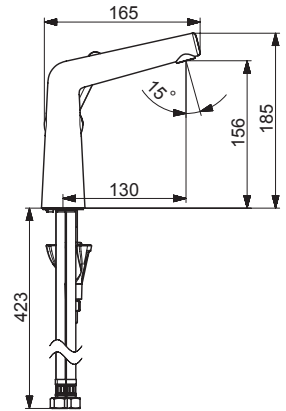

5192 2283

EN 817
I (ISO 3822)
50 - 1000 kPa
0.1 l/s (300 kPa)
300 kPa (0.1 l/s)
max. +80°C