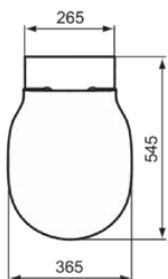

CONNECT AIR

K876801

CONNECT AIR | Wand-WC Paket 365x545x390 mm in weiß glänzend, CL1 Vollspülung 4.5 - 6 l/min, horizontaler Ablauf | CL1, CL2, Spültechnologie AquaBlade, SoftClosing WC

Bild & Zeichnung

Allgemeine Informationen

Produktkategorie:	Toiletten
Produktart:	Wand-WC Paket
Marke:	Ideal Standard
Kollektion:	CONNECT AIR
Designer:	Ideal Standard
Colour:	01 - Weiß Glänzend
Oberflächenveredelung:	glänzend
Maximale Höhe (mm):	390
Maximale Breite (mm):	365
Ausladung (mm):	545
Befestigungsart:	Befestigungsschrauben
Nettogewicht (kg):	25.66
EAN Code:	4015413081832

Im Lieferumfang enthaltene Produkte

E234301:	CONNECT AIR Wand-WC 365x545x390 mm in weiß glänzend, CL1 Vollspülung 4.5 - 6 l/min, horizontaler Ablauf
E036801:	CONNECT AIR Wrapover Sitz 365x445x50 mm in weiß glänzend
TT0299598:	Fixing set