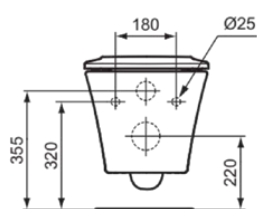

CONNECT AIR

K876801

CONNECT AIR | Wand-WC Paket 365x545x390 mm in weiß glänzend, CL1 Vollspülung 4.5 - 6 l/min, horizontaler Ablauf | CL1, CL2, Spültechnologie AquaBlade, SoftClosing WC

Bild & Zeichnung

Allgemeine Informationen

Produktkategorie:	Toiletten
Produktart:	Wand-WC Paket
Marke:	Ideal Standard
Kollektion:	CONNECT AIR
Designer:	Ideal Standard
Colour:	01 - Weiß Glänzend
Oberflächenveredelung:	glänzend
Maximale Höhe (mm):	390
Maximale Breite (mm):	365
Ausladung (mm):	545
Befestigungsart:	Befestigungsschrauben
Nettogewicht (kg):	25.66
EAN Code:	4015413081832

Im Lieferumfang enthaltene Produkte

E234301:	CONNECT AIR Wand-WC 365x545x390 mm in weiß glänzend, CL1 Vollspülung 4.5 - 6 l/min, horizontaler Ablauf
E036801:	CONNECT AIR Wrapover Sitz 365x445x50 mm in weiß glänzend
TT0299598:	Fixing set