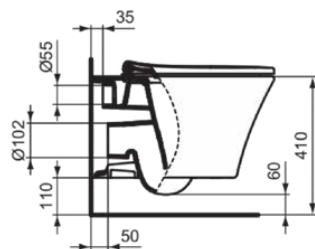

CONNECT AIR

K876801

CONNECT AIR | Wand-WC Paket 365x545x390 mm in weiß glänzend, CL1 Vollspülung 4.5 - 6 l/min, horizontaler Ablauf | CL1, CL2, Spültechnologie AquaBlade, SoftClosing WC

Bild & Zeichnung

Allgemeine Informationen

Produktkategorie:	Toiletten
Produktart:	Wand-WC Paket
Marke:	Ideal Standard
Kollektion:	CONNECT AIR
Designer:	Ideal Standard
Colour:	01 - Weiß Glänzend
Oberflächenveredelung:	glänzend
Maximale Höhe (mm):	390
Maximale Breite (mm):	365
Ausladung (mm):	545
Befestigungsart:	Befestigungsschrauben
Nettogewicht (kg):	25.66
EAN Code:	4015413081832

Im Lieferumfang enthaltene Produkte

E234301:	CONNECT AIR Wand-WC 365x545x390 mm in weiß glänzend, CL1 Vollspülung 4.5 - 6 l/min, horizontaler Ablauf
E036801:	CONNECT AIR Wrapover Sitz 365x445x50 mm in weiß glänzend
TT0299598:	Fixing set