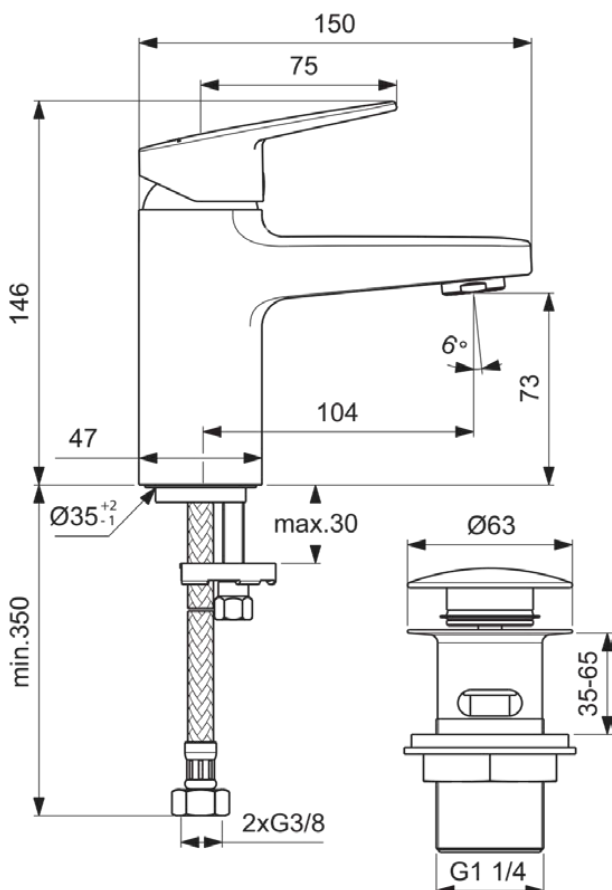

## BD216AA

CERAPLAN | Waschtischarmatur 47x150x146 mm, 104 mm vertikaler Abstand bis Mitte Auslauf in chrom, 3.8 l/min (3 bar), mit Ablaufgarnitur | EasyFix, BlueStart, Click-Technologie, EPD, FirmaFlow, SmartShine Oberfläche

### Allgemeine Informationen

Produktkategorie:	Waschtischarmaturen
Produktart:	Waschtischarmatur
Marke:	Ideal Standard
Kollektion:	CERAPLAN
Designer:	Palomba Serafini Associati
Colour:	AA - Chrom
Oberflächenveredelung:	glänzend
Höhe (mm):	146
Breite (mm):	47
Ausladung (mm):	150
Befestigungsart:	EasyFix
Nettogewicht (kg):	1.52
EAN Code:	3800861103578