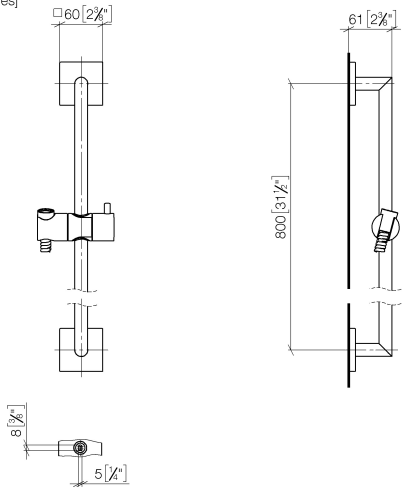

26 413 980

- Metallbrauseschlauch 1750 mm mit integriertem Verdrehschutz
- Brauseschlauchanschluss 3/8"
- Wandrohr mit Schieber

Technische Daten:

- Stichmaß 800 mm
- Rosetten Ø 60 mm
- Rohrdurchmesser 18 mm

Hinweise:

- Dieser Artikel enthält keine Handbrause!

Dieser Artikel enthält keine Handbrause!

26 413 980

mm [inches]

26 413 980