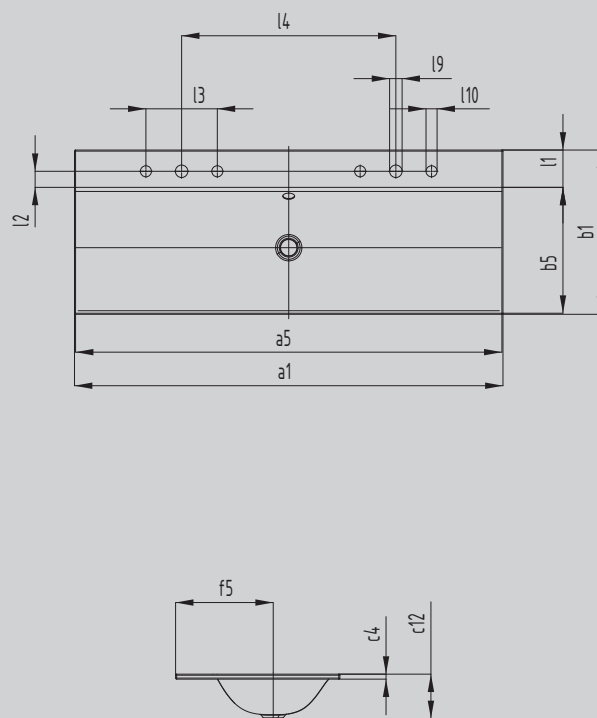

SILENIO EINBAU- DOPPELWASCHTISCH

- fließendes und zugleich sinnlich-modernes Design
- optimaler Komfort durch großzügige Dimensionierung des Waschtisches
- weiche organische Innenform
- Geometrie erlaubt Armaturen mit kurzem Auslauf bei genügend Freiraum zum Waschen
- in Verbindung mit der SILENIO Badewanne und SCONA Duschkabine entsteht ein perfektes, durchgehend in Stahl-Emaille gehaltenes Bad
- designed by Anke Salomon

Abbildung ähnlich

Modell		3039
Äußere Länge	a_1	1200 mm
Innere Länge	a_5	1194 mm
Äußere Breite	b_1	460 mm
Innere Breite	b_5	353 mm
Randhöhe	c_1	14 mm
Abstand Spiegelfläche bis Unterkante Ablaufprägung	c_{12}	123 mm
Abstand Außenkante bis Mitte Ablaufloch	f_5	274 mm
Tiefe Hahnlochbank	l_1	105 mm
Abstand Hahnlöcher zu Rand	l_2	45 mm
Abstand äußere Hahnlöcher (bei 3er Hahnlochbohrung)	l_3	200 mm
Abstand Hahnlöcher	l_4	600 mm
Durchmesser Hahnlochmitte	l_9	Ø 35 mm
Durchmesser Hahnloch außen (nur bei 3 Hahnlöchern)	l_{10}	Ø 30 mm
Nettogewicht		14 kg