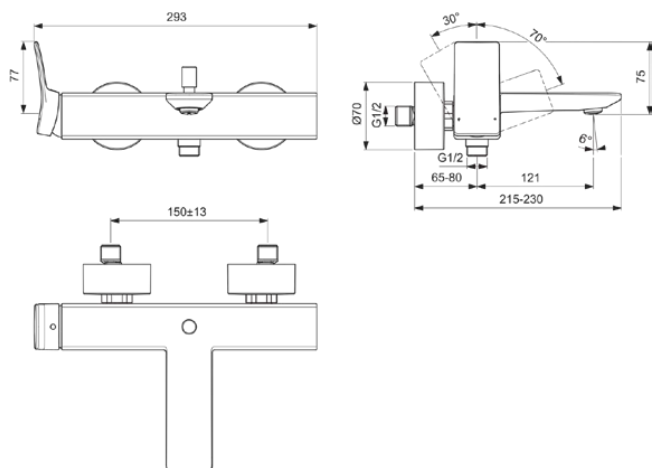

CONCA

BC762A2

CONCA | Badearmatur AP 293x215x112 mm, 186 mm vertikaler Abstand bis Mitte Auslauf in brushed gold, 20.0 l/min (3 bar) | Click-Technologie, EPD, FirmaFlow, PVD Technologie

Bild & Zeichnung

Allgemeine Informationen

Produktkategorie:	Badearmaturen
Produktart:	Badearmatur AP
Marke:	Ideal Standard
Kollektion:	CONCA
Designer:	Palomba Serafini Associati
Colour:	A2 - Brushed Gold
Oberflächenveredelung:	satın
Höhe (mm):	112
Breite (mm):	293
Ausladung (mm):	215 - 230
Befestigungsart:	S-Anschluss
Nettogewicht (kg):	0.78
EAN Code:	3800861085423

CONCA

BC762A2

CONCA | Badearmatur AP 293x215x112 mm, 186 mm vertikaler Abstand bis Mitte Auslauf in brushed gold, 20.0 l/min (3 bar) | Click-Technologie, EPD, FirmaFlow, PVD Technologie

Produktspezifikationen