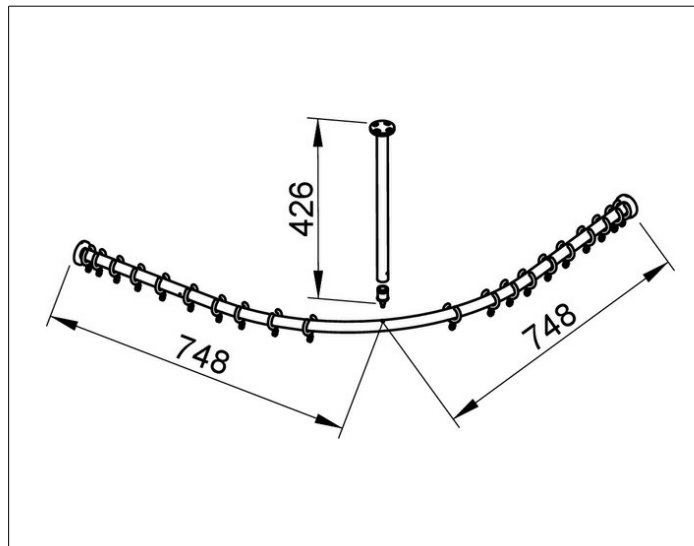

Plan

14938010900 Brausevorhangstangen-Set

PRODUKT

ZEICHNUNG

PRODUKTBESCHREIBUNG

für Viertelkreis-Dusche 900 x 900 mm
 komplett, bestehend aus:
 3 x Wandbefestigung
 2 x Brausevorhangstange 300 mm
 1 x Rohrbogen 90° für Viertelkreis-Duschwannen
 1 x Deckenstütze 400 mm
 2 x Vorhangringe, weiß (Verpackungseinheit 10 Stück)
 1 x Verbindungsstück

OBERFLÄCHE

verchromt

ABMESSUNG

900 x 900 mm

AUSSCHREIBUNGSTEXT

KEUCO PLAN Brausevorhangstangen-Set für Viertelkreis-Dusche
 900 x 900 mm, 14938010900
 Hochglanzverchromt, Durchmesser 25 mm
 komplett bestehend aus:
 3 x Wandbefestigung
 2 x Brausevorhangstange 300 mm
 1 x Rohrbogen 90° für Viertelkreis-Duschwannen
 1 x Deckenstütze 400 mm
 2 x Vorhangringe, weiß (Verpackungseinheit 10 Stück)
 1 x Verbindungsstück
 inkl. korrosionsfreiem Befestigungsmaterial