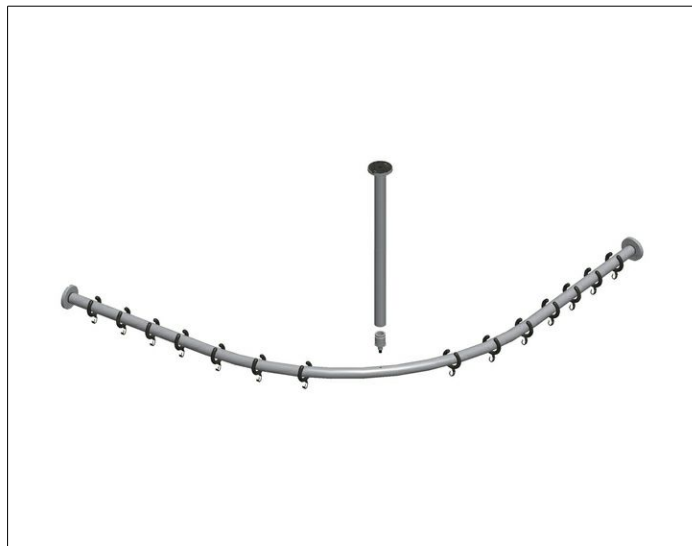

Plan

14938010900 Brausevorhangstangen-Set

PRODUKT

ZEICHNUNG

PRODUKTBESCHREIBUNG

für Viertelkreis-Dusche 900 x 900 mm
 komplett, bestehend aus:
 3 x Wandbefestigung
 2 x Brausevorhangstange 300 mm
 1 x Rohrbogen 90° für Viertelkreis-Duschwannen
 1 x Deckenstütze 400 mm
 2 x Vorhangringe, weiß (Verpackungseinheit 10 Stück)
 1 x Verbindungsstück

OBERFLÄCHE

verchromt

ABMESSUNG

900 x 900 mm

AUSSCHREIBUNGSTEXT

KEUCO PLAN Brausevorhangstangen-Set für Viertelkreis-Dusche
 900 x 900 mm, 14938010900
 Hochglanzverchromt, Durchmesser 25 mm
 komplett bestehend aus:
 3 x Wandbefestigung
 2 x Brausevorhangstange 300 mm
 1 x Rohrbogen 90° für Viertelkreis-Duschwannen
 1 x Deckenstütze 400 mm
 2 x Vorhangringe, weiß (Verpackungseinheit 10 Stück)
 1 x Verbindungsstück
 inkl. korrosionsfreiem Befestigungsmaterial