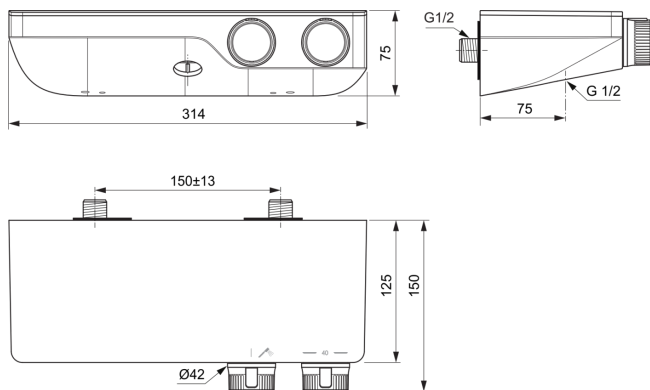

CERATHERM S200

A7329AA

Ceratherm S200 | Brausearmatur AP 314x150x75 mm in chrom, 23 l/min (3 bar) |
Thermostatfunktion, Wasser- & Energiesparend, Sicherheitssperre, SmartShine Oberfläche

Bild & Zeichnung

Allgemeine Informationen

Produktkategorie:	Brausearmaturen
Produktart:	Brausearmatur AP
Marke:	Ideal Standard
Kollektion:	Ceratherm S200
Designer:	Ideal Standard
Colour:	AA - Chrom
Oberflächenveredelung:	glänzend
Maximale Höhe (mm):	75
Maximale Breite (mm):	314
Ausladung (mm):	150
Befestigungsart:	S-Anschluss
Nettogewicht (kg):	3,25
VVS:	722590304
EAN Code:	4015413350792