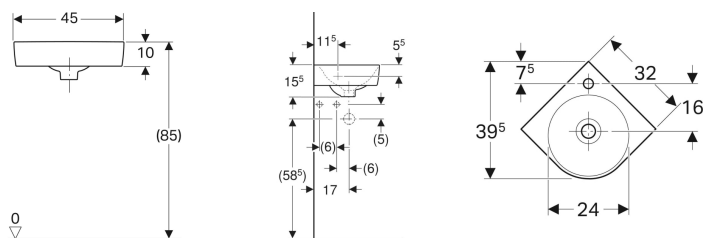

## Geberit Renova Compact Eckhandwaschbecken

Beispielbild

### Verwendungszwecke

- Zur Eckmontage
- Zum Einbau in kleinen Badezimmern und Gäste-WCs geeignet

### Technische Daten

Werkstoff

Sanitärkeramik

Art.-Nr.	Farbe / Oberfläche	Hahnloch	Überlauf	B	Breite Unterschrank	H	T	VE1
276132600	weiß / KeraTect	mittig	sichtbar	45 cm	42.5 cm	15.5 cm	39.5 cm	1 St.