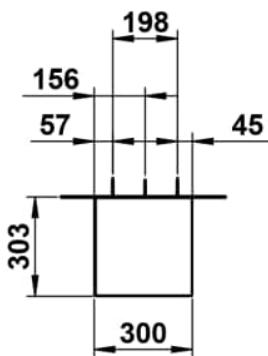

TECHNISCHE ZEICHNUNGEN