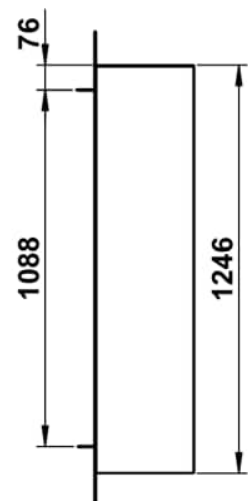

TECHNISCHE ZEICHNUNGEN