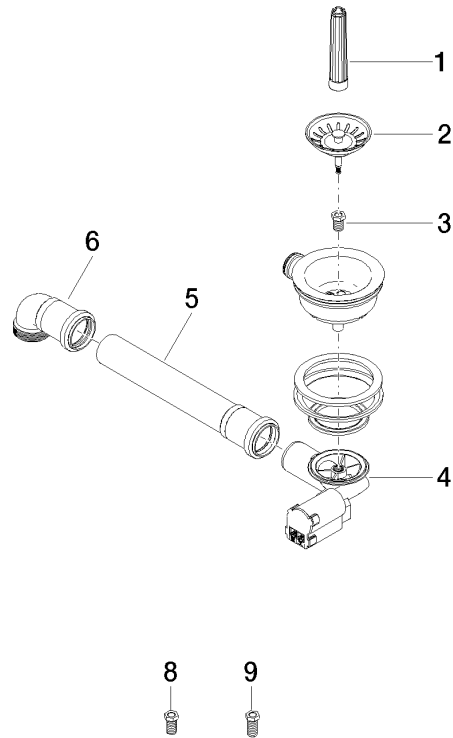

Ablaufgarnitur für Spültisch Excenterventil elektronisch 500 x 35 x 195 mm - Edelstahl gebürstet

04 11 01 056 00

Ablaufgarnitur für Spültisch Excenterventil elektronisch 500 x 35 x 195 mm - Edelstahl gebürstet

04 11 01 056 00

Ablaufgarnitur für Spültisch Excenterventil elektronisch 500 x 35 x 195 mm - Edelstahl gebürstet

04 11 01 056 00

Ablaufgarnitur für Spültisch Excenterventil elektronisch 500 x 35 x 195 mm -
Edelstahl gebürstet

04 11 01 056 00

Ablaufgarnitur für Spültisch Excenterventil elektronisch 500 x 35 x 195 mm -
Edelstahl gebürstet

04 11 01 056 00

Ersatzteilstückliste