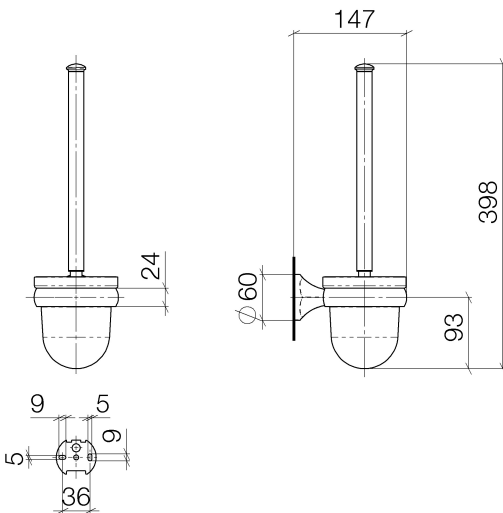

WC - Madison

Toiletten-Bürstengarnitur Wandmodell - messing

Artikelnummer: 83 900 361-09

- Glas aus Kristallglas, matt
- Bürstenkopf, weiß
- Breite 110 mm
- Höhe 400 mm
- Ausladung 147 mm

messing

Maßzeichnung

Alle Angaben in mm / inch = mm x 0,0394

WC - Madison

Toiletten-Bürstengarnitur Wandmodell - messing

Artikelnummer: 83 900 361-09

WC - Madison

Toiletten-Bürstengarnitur Wandmodell - messing

Artikelnummer: 83 900 361-09