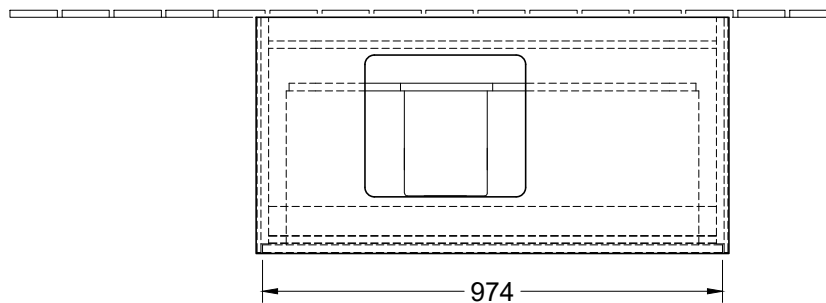

N+L
 220 - 240V

	1	2	3	4	A1
414261/64		X			635
4A0760/61		X			620

Collaro C12600XX / C126B0XX		 Villeroy & Boch 1748
V01 / 17.12.2022	1:16	