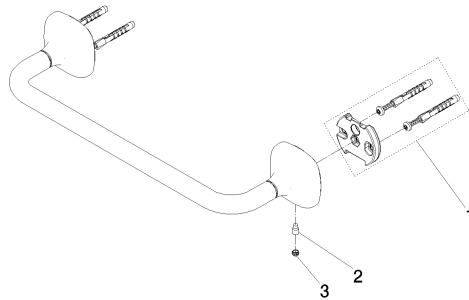

83 030 404 Produktversion ab 01.01.2026

- Stichmaß 300 mm
- Breite 360 mm
- Höhe: 60 mm
- Rosette 60 x 60 mm
- Ausladung 98 mm

	Dark Brass gebürstet (PVD)	83 030 404-39
	Chrom	83 030 404-00
	Platin gebürstet	83 030 404-06
	Dark Chrome	83 030 404-19
	Messing gebürstet (23kt Gold)	83 030 404-28
	Bronze gebürstet (PVD)	83 030 404-42
	Dark Bronze gebürstet (PVD)	83 030 404-43
	Champagne gebürstet (22kt Gold)	83 030 404-46
	Champagne (22kt Gold)	83 030 404-47
	Dark Platinum gebürstet	83 030 404-99

83 030 404 Produktversion ab 01.01.2026

mm [inches]

83 030 404 Produktversion ab 01.01.2026

Ersatzteile für die
anderen
Oberflächenvarianten
finden Sie hier:
Chrom

Ersatzteilstückliste

Nr.	Artikelnummer	Benennung	Verbaumenge	Lieferzeit
1	05 17 97 507 00 90	Befestigungssatz 52 x 45 x 70 mm -	2,00	2
2	04 31 11 140 00 90	Befestigung Gewindestift M6 x 10 mm -	2,00	2
3	90 31 11 119 00 90	Beutel m. Stopfen (2 Stk.) M6 -	2,00	2