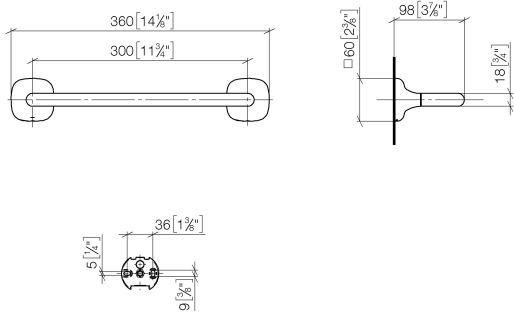

83 030 404 Produktversion ab 01.01.2026

- Stichmaß 300 mm
- Breite 360 mm
- Höhe: 60 mm
- Rosette 60 x 60 mm
- Ausladung 98 mm

	Dark Brass gebürstet (PVD)	83 030 404-39
	Chrom	83 030 404-00
	Platin gebürstet	83 030 404-06
	Dark Chrome	83 030 404-19
	Messing gebürstet (23kt Gold)	83 030 404-28
	Bronze gebürstet (PVD)	83 030 404-42
	Dark Bronze gebürstet (PVD)	83 030 404-43
	Champagne gebürstet (22kt Gold)	83 030 404-46
	Champagne (22kt Gold)	83 030 404-47
	Dark Platinum gebürstet	83 030 404-99

83 030 404 Produktversion ab 01.01.2026

mm [inches]

83 030 404 Produktversion ab 01.01.2026

Ersatzteile für die
anderen
Oberflächenvarianten
finden Sie hier:
Chrom

Ersatzteilstückliste

Nr.	Artikelnummer	Benennung	Verbaumenge	Lieferzeit
1	05 17 97 507 00 90	Befestigungssatz 52 x 45 x 70 mm -	2,00	2
2	04 31 11 140 00 90	Befestigung Gewindestift M6 x 10 mm -	2,00	2
3	90 31 11 119 00 90	Beutel m. Stopfen (2 Stk.) M6 -	2,00	2