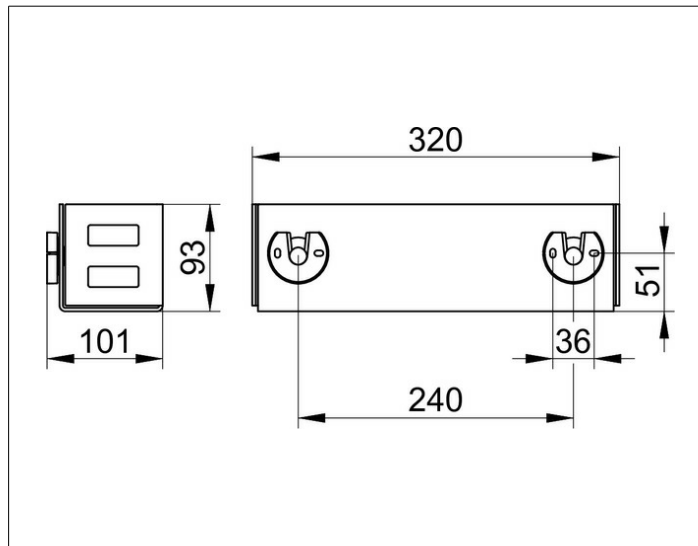

Duschablagen

24954510000 Duschkorb

PRODUKT

ZEICHNUNG

PRODUKTBESCHREIBUNG

Wandmontage, abnehmbar, mit verdeckter Befestigung, mit Ablaufschlitzen

OBERFLÄCHE

weiß matt

ABMESSUNG

320 x 93 x 90 mm

AUSSCHREIBUNGSTEXT

KEUCO Collection Duschablagen Seifenkorb
 Wandmontage, abnehmbar, mit verdeckter Befestigung,
 mit Ablaufschlitzen
 Oberfläche weiß (RAL 9010)