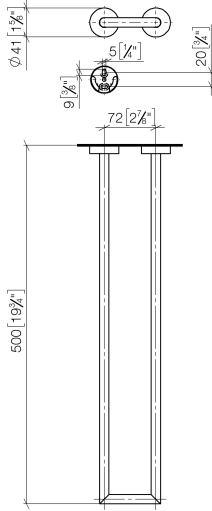

Handtuchhalter 2-teilig starr - Light Gold gebürstet

LISSÉ

83 210 979

- Stichmaß 72 mm
- Breite 112 mm
- Höhe 40 mm
- Rosette Ø 40 mm
- Ausladung 500 mm

Passt zu: LISSÉ, META

| | | |
|--|---------------------------------|---------------|
|  | Light Gold gebürstet | 83 210 979-27 |
|  | Chrom | 83 210 979-00 |
|  | Platin gebürstet | 83 210 979-06 |
|  | Dark Chrome | 83 210 979-19 |
|  | Light Gold | 83 210 979-26 |
|  | Schwarz matt | 83 210 979-33 |
|  | Bronze gebürstet | 83 210 979-42 |
|  | Champagne gebürstet (22kt Gold) | 83 210 979-46 |
|  | Champagne (22kt Gold) | 83 210 979-47 |
|  | Chrom gebürstet | 83 210 979-93 |
|  | Dark Platinum gebürstet | 83 210 979-99 |

83 210 979

mm [inches]

83 210 979

Produktversion von 7/1/2023

Ersatzteile für die
anderen
Oberflächenvarianten
finden Sie hier:
Chrom

Handtuchhalter 2-teilig starr - Light Gold gebürstet

LISSE

83 210 979

Ersatzteilstückliste

Produktversion von 7/1/2023

| Nr. | Artikelnummer | Benennung | Verbaumenge | Lieferzeit |
|-----|--------------------|-----------|-------------|------------|
| | 05 28 22 627 00-27 | Halter | 11 | 60 |