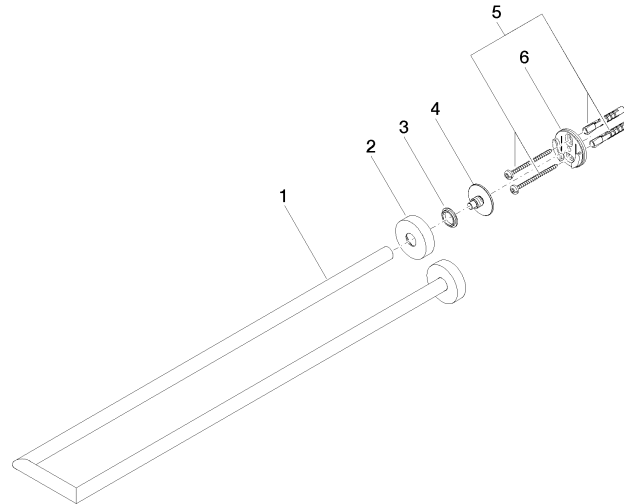

Handtuchhalter 2-teilig starr - Light Gold gebürstet

LISSÉ

83 210 979

- Stichmaß 72 mm
- Breite 112 mm
- Höhe 40 mm
- Rosette Ø 40 mm
- Ausladung 500 mm

Passt zu: LISSÉ, META

| | | |
|--|---------------------------------|---------------|
|  | Light Gold gebürstet | 83 210 979-27 |
|  | Chrom | 83 210 979-00 |
|  | Platin gebürstet | 83 210 979-06 |
|  | Dark Chrome | 83 210 979-19 |
|  | Light Gold | 83 210 979-26 |
|  | Schwarz matt | 83 210 979-33 |
|  | Bronze gebürstet | 83 210 979-42 |
|  | Champagne gebürstet (22kt Gold) | 83 210 979-46 |
|  | Champagne (22kt Gold) | 83 210 979-47 |
|  | Chrom gebürstet | 83 210 979-93 |
|  | Dark Platinum gebürstet | 83 210 979-99 |

83 210 979

mm [inches]

83 210 979

Produktversion von 7/1/2023

Ersatzteile für die
anderen
Oberflächenvarianten
finden Sie hier:
Chrom

Handtuchhalter 2-teilig starr - Light Gold gebürstet

LISSE

83 210 979