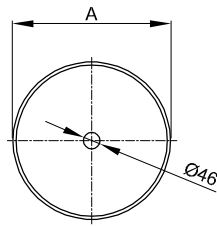

BetteLiv Schale

Montage- und Anschlussmaße:

Montage- und Anschlussmaße:

Lieferumfang

Inklusive schallreduzierender Antidröhn-Matten.

Design: Tesseraux + Partner

Abmessung

Bestell-Nr.	Maße in mm	A	V1
A242	320 x 320 x 100	320	115
A243	420 x 420 x 100	420	165