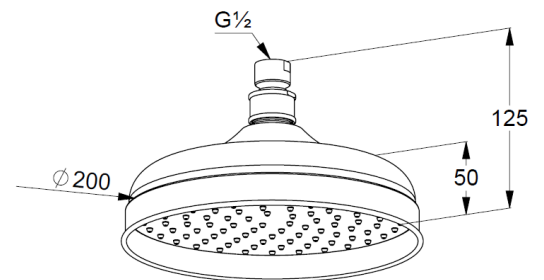

Technische Daten/ Technical Data

KLUDI 1926
Kopfbrause 1 S
Ø 200
DN 15

Artikel- Nr.:
2751005

Oberfläche:
05 chrom

Artikeltext
Hersteller KLUDI GmbH & Co. KG
Typ: KLUDI 1926
Kopfbrause 1 S
Artikel- Nr.: 2751005

Kopfbrause 1 S
mit einer Strahlart
Anschlussgewinde G $\frac{1}{2}$
mit Kugelgelenk
Siebdichtung

Produktabbildung/ Product picture

Maßzeichnung/ Dimensional drawing

Durchfluss/ Flow rate