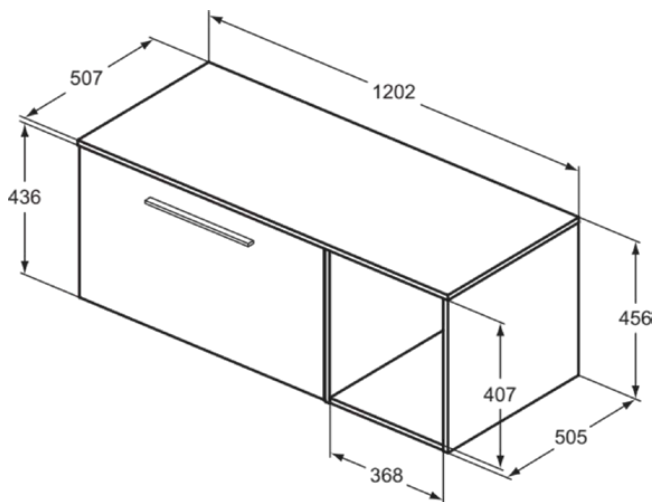

I.LIFE B

T5759DU

I.LIFE B | Möbelpaket 1202x507x456 mm in weiß | SoftClosing, Nachhaltig gewonnenes Holz

Bild & Zeichnung

Allgemeine Informationen

Produktkategorie:	Möbelpakete
Produktart:	Möbelpaket
Marke:	Ideal Standard
Kollektion:	I.LIFE B
Designer:	Palomba Serafini Associati
Colour:	DU - Weiß
Oberflächenbeschaffenheit:	Matt
Höhe (mm):	456
Breite (mm):	1202
Ausladung (mm):	507
Befestigungsart:	Befestigungsset
Nettogewicht (kg):	0.00
EAN Code:	8014140522638

Im Lieferumfang enthaltene Produkte

T5271DU:	I.LIFE B Waschtisch-Unterschrank 800x505x440 mm in weiß, 1 Schublade
T5742AA:	I.LIFE Türgriff 336x20x9 mm in chrom
T5323DU:	I.LIFE B Schrank 400x505x440 mm in weiß
T5284DU:	I.LIFE B Waschtischplatte 1202x507x16 mm in weiß
T6828NU:	I.LIFE Stützträger 200x350x100 mm in neutral

I.LIFE B

T5759DU

I.LIFE B | Möbelpaket 1202x507x456 mm in weiß | SoftClosing, Nachhaltig gewonnenes Holz

Produktspezifikationen

Nachhaltig gewonnenes Holz:	Ja
Modelart:	kurz
Mit Ausschnitt:	Nein
Mit Innenbeleuchtung:	Nein
Mit Montagefüße:	Nein
Mit Siegel:	Nein
Mit Steckdose:	Nein
Mit Schalter:	Nein
Mit Handtuchhalter:	Nein
Mit Wäschekorb:	Nein
Mit Waschtischplatte:	Nein
Befestigungsart:	Befestigungsset
Montageart:	wandhängend