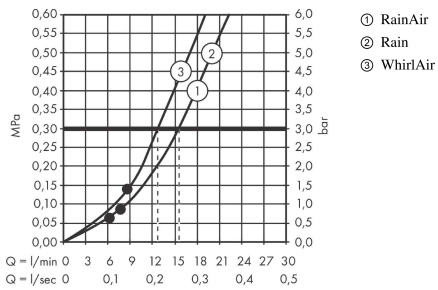

AXOR Uno
Brausenset 0,90 m mit Handbrause 120 3jet
Oberfläche: **Chrom** Artikelnummer: **27987000**

Durchflussdiagramm

Die Verbrauchswerte wurden praxisnah mit den dazugehörigen Armaturen (Thermostat/Mischer/Unterputzventil) gemessen.