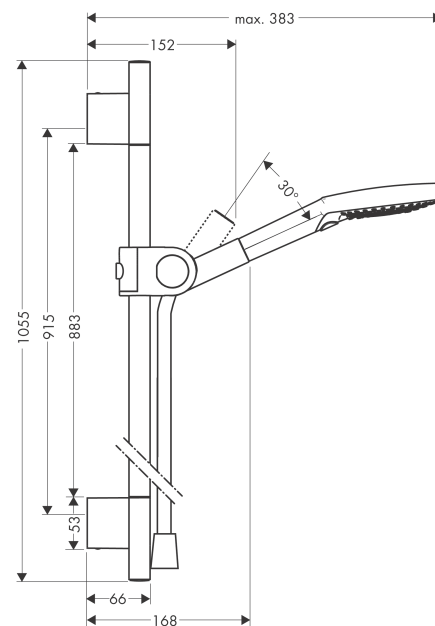

AXOR Uno
Brausenset 0,90 m mit Handbrause 120 3jet
 Oberfläche: **Chrom** Artikelnummer: **27987000**

Beschreibung

Merkmale

- besteht aus: Handbrause, Brausestange, Brausenschlauch, Handbrausehalterung
- Brausekopfgrösse: 120 mm
- Strahlart: Rain, RainAir, WhirlAir
- komfortable Strahlartenumstellung durch Select-Taste
- Schieber, um 30° verstellbarer Neigungswinkel
- Wandstange 0,9m
- Halter für Brausenschlauch mit konischer Mutter
- Maximale Durchflussmenge bei 3 bar: 15 l/min
- Mindestfliessdruck: 1 bar
- Wandbefestigung: Schraubbefestigung
- Wandstützen aus Metall
- Profil Brausestange: rund
- Bohrabstand: 915 mm
- brauseseitiger Drehwirbel gegen lästiges Verdrehen des Brausenschlauches

Artikeldetails

ST-Nr. 6531 859.501
 Preis exkl. MwSt. 494.00 CHF

Technologie

Produktabbildung

Maßzeichnung

AXOR Uno
Brausenset 0,90 m mit Handbrause 120 3jet
 Oberfläche: **Chrom** Artikelnummer: **27987000**

Durchflussdiagramm

Die Verbrauchswerte wurden praxisnah mit den dazugehörigen Armaturen (Thermostat/Mischer/Unterputzventil) gemessen.

AXOR Uno
Brausenset 0,90 m mit Handbrause 120 3jet
 Oberfläche: **Chrom** Artikelnummer: **27987000**

Einbaubeispiel

AXOR Uno
Brausenset 0,90 m mit Handbrause 120 3jet
 Oberfläche: **Chrom** Artikelnummer: **27987000**

Explosionszeichnung

Baujahr: >11/16

AXOR Uno
Brausenset 0,90 m mit Handbrause 120 3jet
 Oberfläche: **Chrom** Artikelnummer: **27987000**