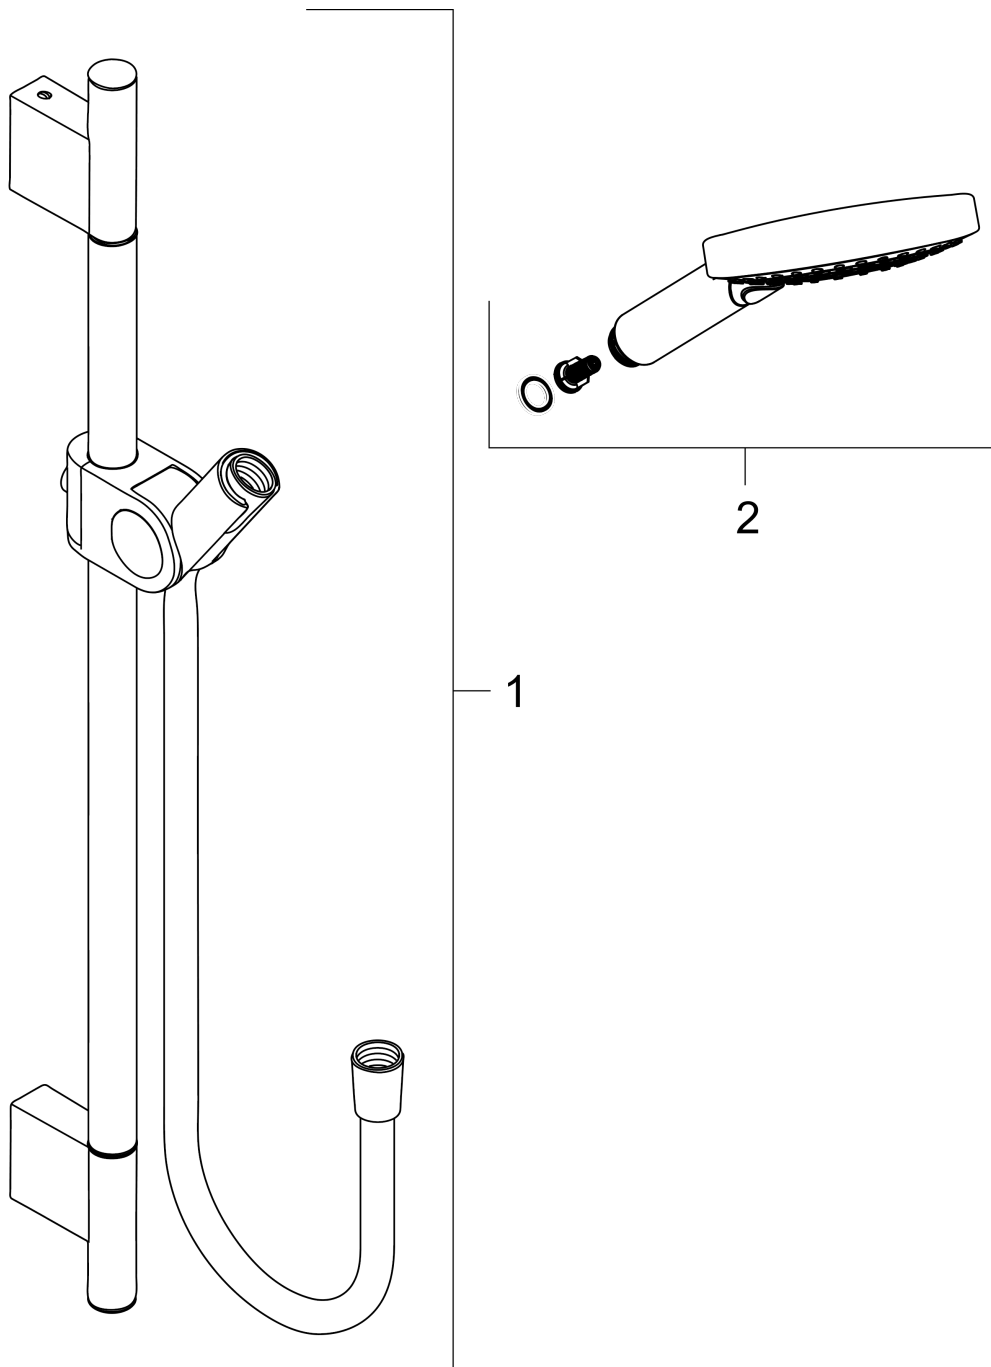

AXOR Uno
Brausenset 0,90 m mit Handbrause 120 3jet
 Oberfläche: **Chrom** Artikelnummer: **27987000**

Beschreibung

Merkmale

- besteht aus: Handbrause, Brausestange, Brausenschlauch, Handbrausehalterung
- Brausekopfgrösse: 120 mm
- Strahlart: Rain, RainAir, WhirlAir
- komfortable Strahlartenumstellung durch Select-Taste
- Schieber, um 30° verstellbarer Neigungswinkel
- Wandstange 0,9m
- Halter für Brausenschlauch mit konischer Mutter
- Maximale Durchflussmenge bei 3 bar: 15 l/min
- Mindestfliessdruck: 1 bar
- Wandbefestigung: Schraubbefestigung
- Wandstützen aus Metall
- Profil Brausestange: rund
- Bohrabstand: 915 mm
- brauseseitiger Drehwirbel gegen lästiges Verdrehen des Brausenschlauches

Durchflussdiagramm

Die Verbrauchswerte wurden praxisnah mit den dazugehörigen Armaturen (Thermostat/Mischer/Unterputzventil) gemessen.

AXOR Uno
Brausenset 0,90 m mit Handbrause 120 3jet
 Oberfläche: **Chrom** Artikelnummer: **27987000**

Einbaubeispiel

AXOR Uno
Brausenset 0,90 m mit Handbrause 120 3jet
 Oberfläche: **Chrom** Artikelnummer: **27987000**

Explosionszeichnung

Baujahr: >11/16

AXOR Uno
Brausenset 0,90 m mit Handbrause 120 3jet
 Oberfläche: **Chrom** Artikelnummer: **27987000**