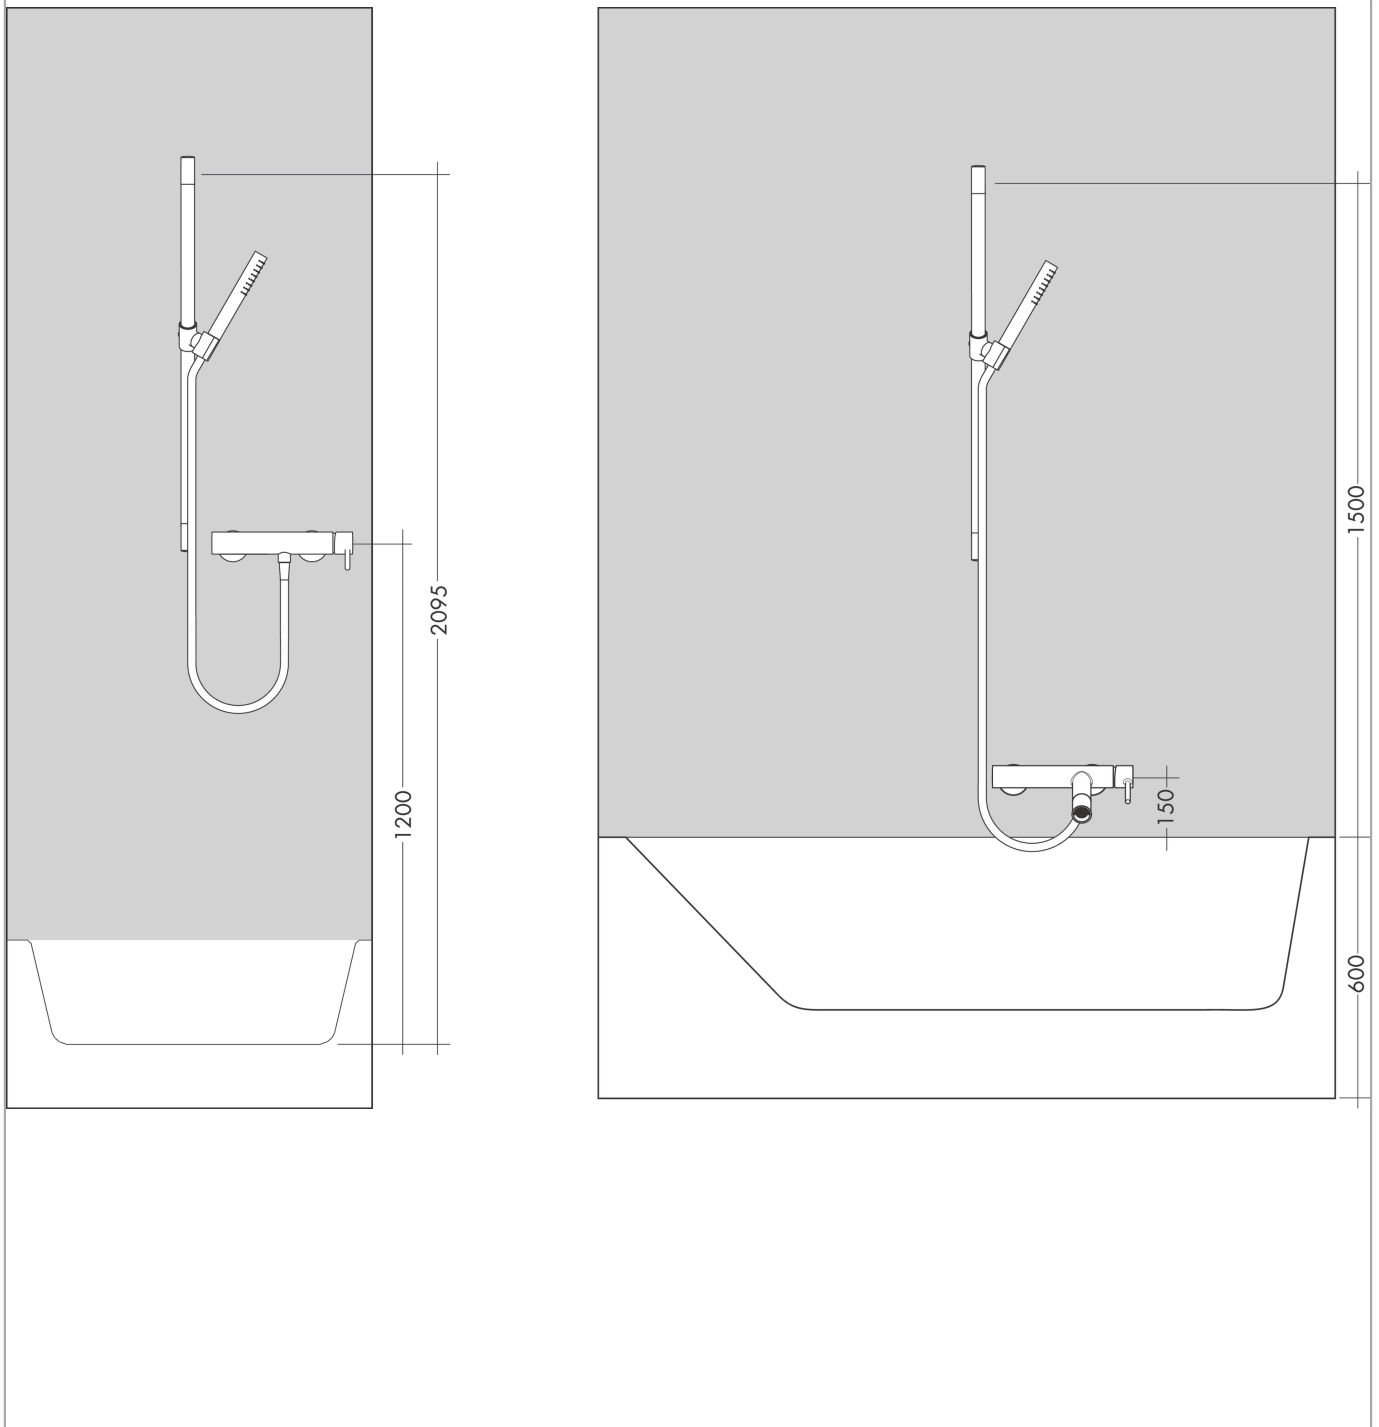

AXOR Uno
Brausenset 0,90 m mit Handbrause 120 3jet
 Oberfläche: **Chrom** Artikelnummer: **27987000**

Beschreibung

Merkmale

- besteht aus: Handbrause, Brausestange, Brausenschlauch, Handbrausehalterung
- Brausekopfgrösse: 120 mm
- Strahlart: Rain, RainAir, WhirlAir
- komfortable Strahlartenumstellung durch Select-Taste
- Schieber, um 30° verstellbarer Neigungswinkel
- Wandstange 0,9m
- Halter für Brausenschlauch mit konischer Mutter
- Maximale Durchflussmenge bei 3 bar: 15 l/min
- Mindestfliessdruck: 1 bar
- Wandbefestigung: Schraubbefestigung
- Wandstützen aus Metall
- Profil Brausestange: rund
- Bohrabstand: 915 mm
- brauseseitiger Drehwirbel gegen lästiges Verdrehen des Brausenschlauches

Artikeldetails

ST-Nr. 6531 859.501
 Preis exkl. MwSt. 494.00 CHF

Technologie

Produktabbildung

Maßzeichnung

AXOR Uno
Brausenset 0,90 m mit Handbrause 120 3jet
 Oberfläche: **Chrom** Artikelnummer: **27987000**

Durchflussdiagramm

Die Verbrauchswerte wurden praxisnah mit den dazugehörigen Armaturen (Thermostat/Mischer/Unterputzventil) gemessen.

AXOR Uno
Brausenset 0,90 m mit Handbrause 120 3jet
 Oberfläche: **Chrom** Artikelnummer: **27987000**

Einbaubeispiel

AXOR Uno
Brausenset 0,90 m mit Handbrause 120 3jet
 Oberfläche: **Chrom** Artikelnummer: **27987000**

Explosionszeichnung

Baujahr: >11/16

AXOR Uno
Brausenset 0,90 m mit Handbrause 120 3jet
 Oberfläche: **Chrom** Artikelnummer: **27987000**