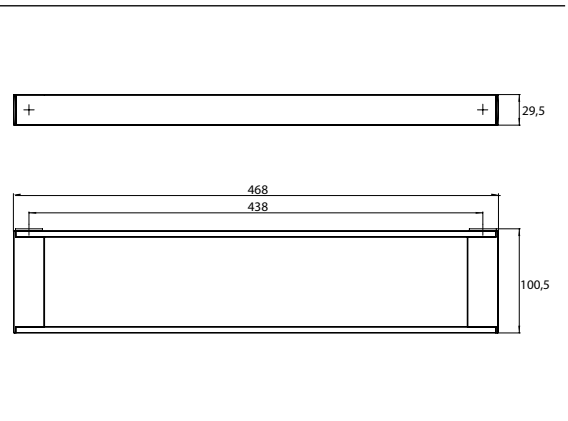

PRODUKTINFORMATION

Reling, 468 mm chrom

Art.-Nr.1866 001 46