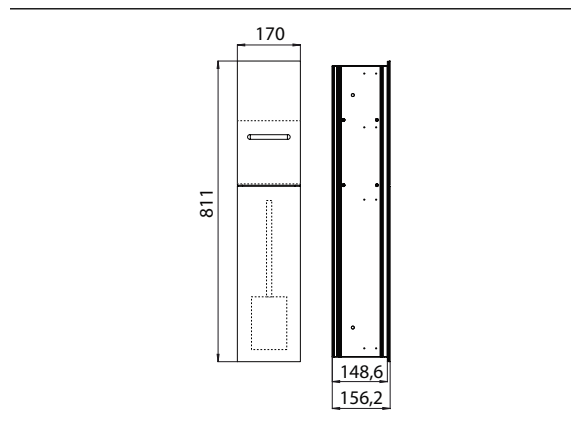

### WC-Modul - Unterputzmodell optiwhite

Art.-Nr.9754 274 51

Reserverollen- / Feuchtpapierbox, Papierhalter, Toilettenbürstengarnitur, Türanschlag links